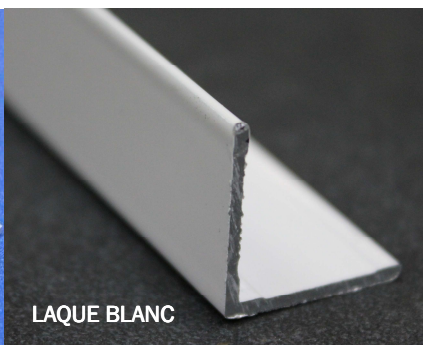

CORNIERES ALUMINIUM ET INOX

Référence	Matériau	Gencod	Largeur	Longueur	Quantité MINIMALE
COME15BL	Aluminium Laqué Blanc	3474965008581	15 x 15 mm	2.50 ml	10 longueurs
COME15MC	Aluminium Chromé mat	3474965004354	15 x 15 mm	2.50 ml	10 longueurs
COME15BR	Aluminium BROSSE	3474965007843	15 x 15 mm	2.50 ml	10 longueurs
COME20BL	Aluminium Laqué Blanc	3474965008598	20 x 20 mm	2.50 ml	10 longueurs
COME20MC	Aluminium Chromé mat	3474965004361	20 x 20 mm	2.50 ml	10 longueurs
COME20BR	Aluminium BROSSE	3474965007850	20 x 20 mm	2.50 ml	10 longueurs
COME25BL	Aluminium Laqué Blanc	3474965008604	25 x 25 mm	2.50 ml	10 longueurs
COME25MC	Aluminium Chromé mat	3474965004378	25 x 25 mm	2.50 ml	10 longueurs
COME25BR	Aluminium BROSSE	3474965007867	25 x 25 mm	2.50 ml	10 longueurs
COME30BL	Aluminium Laqué Blanc	3474965008611	30 x 30 mm	2.50 ml	10 longueurs
COME30MC	Aluminium Chromé mat	3474965004385	30 x 30 mm	2.50 ml	10 longueurs
COME30BR	Aluminium BROSSE	3474965007874	30 x 30 mm	2.50 ml	10 longueurs
COME50BL	Aluminium Laqué Blanc	3474965008628	50 x 50 mm	2.50 ml	10 longueurs
COME50MC	Aluminium Chromé mat	3474965008642	50 x 50 mm	2.50 ml	10 longueurs
COME50BR	Aluminium BROSSE	3474965008628	50 x 50 mm	2.50 ml	10 longueurs
CORINOX	inox	3474965003999	20 x 20 mm	2.50 ml	5 longueurs