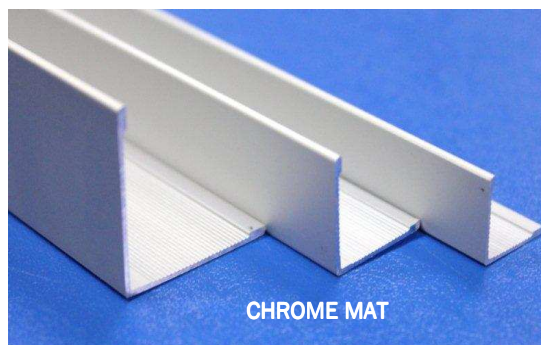

CORNIERES ALUMINIUM ET INOX

Référence	Matériau	Gencod	Largeur	Longueur	Quantité MINIMALE
COME15BL	Aluminium Laqué Blanc	3474965008581	15 x 15 mm	2.50 ml	10 longueurs
COME15MC	Aluminium Chromé mat	3474965004354	15 x 15 mm	2.50 ml	10 longueurs
COME15BR	Aluminium BROSSE	3474965007843	15 x 15 mm	2.50 ml	10 longueurs
COME20BL	Aluminium Laqué Blanc	3474965008598	20 x 20 mm	2.50 ml	10 longueurs
COME20MC	Aluminium Chromé mat	3474965004361	20 x 20 mm	2.50 ml	10 longueurs
COME20BR	Aluminium BROSSE	3474965007850	20 x 20 mm	2.50 ml	10 longueurs
COME25BL	Aluminium Laqué Blanc	3474965008604	25 x 25 mm	2.50 ml	10 longueurs
COME25MC	Aluminium Chromé mat	3474965004378	25 x 25 mm	2.50 ml	10 longueurs
COME25BR	Aluminium BROSSE	3474965007867	25 x 25 mm	2.50 ml	10 longueurs
COME30BL	Aluminium Laqué Blanc	3474965008611	30 x 30 mm	2.50 ml	10 longueurs
COME30MC	Aluminium Chromé mat	3474965004385	30 x 30 mm	2.50 ml	10 longueurs
COME30BR	Aluminium BROSSE	3474965007874	30 x 30 mm	2.50 ml	10 longueurs
COME50BL	Aluminium Laqué Blanc	3474965008628	50 x 50 mm	2.50 ml	10 longueurs
COME50MC	Aluminium Chromé mat	3474965008642	50 x 50 mm	2.50 ml	10 longueurs
COME50BR	Aluminium BROSSE	3474965008628	50 x 50 mm	2.50 ml	10 longueurs
CORINOX	inox	3474965003999	20 x 20 mm	2.50 ml	5 longueurs