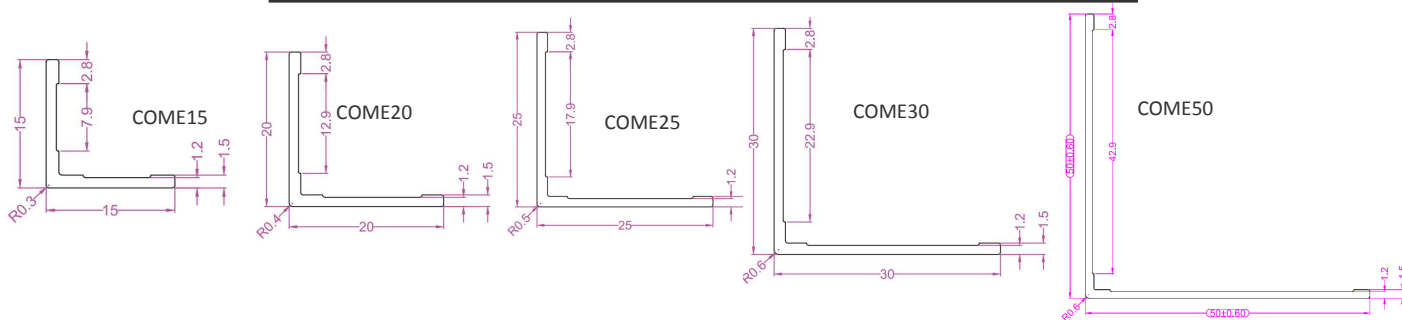

CORNIERES ALUMINIUM ET INOX

Référence	Matériau	Gencod	Largeur	Longueur	Quantité MINIMALE
COME15BL	Aluminium Laqué Blanc	3474965008581	15 x 15 mm	2.50 ml	10 longueurs
COME15MC	Aluminium Chromé mat	3474965004354	15 x 15 mm	2.50 ml	10 longueurs
COME15BR	Aluminium BROSSE	3474965007843	15 x 15 mm	2.50 ml	10 longueurs
COME20BL	Aluminium Laqué Blanc	3474965008598	20 x 20 mm	2.50 ml	10 longueurs
COME20MC	Aluminium Chromé mat	3474965004361	20 x 20 mm	2.50 ml	10 longueurs
COME20BR	Aluminium BROSSE	3474965007850	20 x 20 mm	2.50 ml	10 longueurs
COME25BL	Aluminium Laqué Blanc	3474965008604	25 x 25 mm	2.50 ml	10 longueurs
COME25MC	Aluminium Chromé mat	3474965004378	25 x 25 mm	2.50 ml	10 longueurs
COME25BR	Aluminium BROSSE	3474965007867	25 x 25 mm	2.50 ml	10 longueurs
COME30BL	Aluminium Laqué Blanc	3474965008611	30 x 30 mm	2.50 ml	10 longueurs
COME30MC	Aluminium Chromé mat	3474965004385	30 x 30 mm	2.50 ml	10 longueurs
COME30BR	Aluminium BROSSE	3474965007874	30 x 30 mm	2.50 ml	10 longueurs
COME50BL	Aluminium Laqué Blanc	3474965008628	50 x 50 mm	2.50 ml	10 longueurs
COME50MC	Aluminium Chromé mat	3474965008642	50 x 50 mm	2.50 ml	10 longueurs
COME50BR	Aluminium BROSSE	3474965008628	50 x 50 mm	2.50 ml	10 longueurs
CORINOX	inox	3474965003999	20 x 20 mm	2.50 ml	5 longueurs