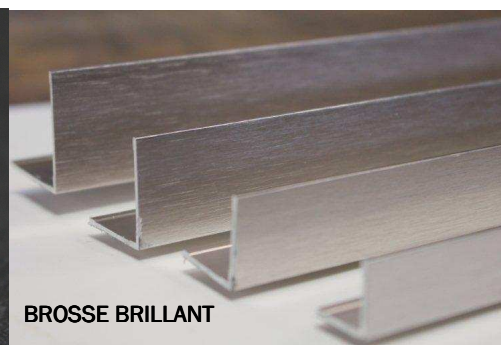

CORNIERES ALUMINIUM ET INOX

Référence	Matériau	Gencod	Largeur	Longueur	Quantité MINIMALE
COME15BL	Aluminium Laqué Blanc	3474965008581	15 x 15 mm	2.50 ml	10 longueurs
COME15MC	Aluminium Chromé mat	3474965004354	15 x 15 mm	2.50 ml	10 longueurs
COME15BR	Aluminium BROSSE	3474965007843	15 x 15 mm	2.50 ml	10 longueurs
COME20BL	Aluminium Laqué Blanc	3474965008598	20 x 20 mm	2.50 ml	10 longueurs
COME20MC	Aluminium Chromé mat	3474965004361	20 x 20 mm	2.50 ml	10 longueurs
COME20BR	Aluminium BROSSE	3474965007850	20 x 20 mm	2.50 ml	10 longueurs
COME25BL	Aluminium Laqué Blanc	3474965008604	25 x 25 mm	2.50 ml	10 longueurs
COME25MC	Aluminium Chromé mat	3474965004378	25 x 25 mm	2.50 ml	10 longueurs
COME25BR	Aluminium BROSSE	3474965007867	25 x 25 mm	2.50 ml	10 longueurs
COME30BL	Aluminium Laqué Blanc	3474965008611	30 x 30 mm	2.50 ml	10 longueurs
COME30MC	Aluminium Chromé mat	3474965004385	30 x 30 mm	2.50 ml	10 longueurs
COME30BR	Aluminium BROSSE	3474965007874	30 x 30 mm	2.50 ml	10 longueurs
COME50BL	Aluminium Laqué Blanc	3474965008628	50 x 50 mm	2.50 ml	10 longueurs
COME50MC	Aluminium Chromé mat	3474965008642	50 x 50 mm	2.50 ml	10 longueurs
COME50BR	Aluminium BROSSE	3474965008628	50 x 50 mm	2.50 ml	10 longueurs
CORINOX	inox	3474965003999	20 x 20 mm	2.50 ml	5 longueurs