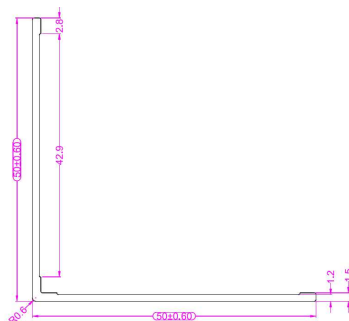

CORNIERES ALUMINIUM ET INOX

COME15

COME20

COME25

COME30

COME50

Référence	Matériau	Gencod	Largeur	Longueur	Quantité MINIMALE
COME15BL	Aluminium Laqué Blanc	3474965008581	15 x 15 mm	2.50 ml	10 longueurs
COME15MC	Aluminium Chromé mat	3474965004354	15 x 15 mm	2.50 ml	10 longueurs
COME15BR	Aluminium BROSSE	3474965007843	15 x 15 mm	2.50 ml	10 longueurs
COME20BL	Aluminium Laqué Blanc	3474965008598	20 x 20 mm	2.50 ml	10 longueurs
COME20MC	Aluminium Chromé mat	3474965004361	20 x 20 mm	2.50 ml	10 longueurs
COME20BR	Aluminium BROSSE	3474965007850	20 x 20 mm	2.50 ml	10 longueurs
COME25BL	Aluminium Laqué Blanc	3474965008604	25 x 25 mm	2.50 ml	10 longueurs
COME25MC	Aluminium Chromé mat	3474965004378	25 x 25 mm	2.50 ml	10 longueurs
COME25BR	Aluminium BROSSE	3474965007867	25 x 25 mm	2.50 ml	10 longueurs
COME30BL	Aluminium Laqué Blanc	3474965008611	30 x 30 mm	2.50 ml	10 longueurs
COME30MC	Aluminium Chromé mat	3474965004385	30 x 30 mm	2.50 ml	10 longueurs
COME30BR	Aluminium BROSSE	3474965007874	30 x 30 mm	2.50 ml	10 longueurs
COME50BL	Aluminium Laqué Blanc	3474965008628	50 x 50 mm	2.50 ml	10 longueurs
COME50MC	Aluminium Chromé mat	3474965008642	50 x 50 mm	2.50 ml	10 longueurs
COME50BR	Aluminium BROSSE	3474965008628	50 x 50 mm	2.50 ml	10 longueurs
CORINOX	inox	3474965003999	20 x 20 mm	2.50 ml	5 longueurs