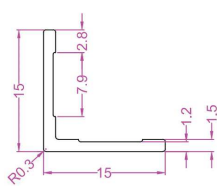

CORNIERES ALUMINIUM ET INOX

COME15

COME20

COME25

COME30

COME50

Référence	Matériau	Gencod	Largeur	Longueur	Quantité MINIMALE
COME15BL	Aluminium Laqué Blanc	3474965008581	15 x 15 mm	2.50 ml	10 longueurs
COME15MC	Aluminium Chromé mat	3474965004354	15 x 15 mm	2.50 ml	10 longueurs
COME15BR	Aluminium BROSSE	3474965007843	15 x 15 mm	2.50 ml	10 longueurs
COME20BL	Aluminium Laqué Blanc	3474965008598	20 x 20 mm	2.50 ml	10 longueurs
COME20MC	Aluminium Chromé mat	3474965004361	20 x 20 mm	2.50 ml	10 longueurs
COME20BR	Aluminium BROSSE	3474965007850	20 x 20 mm	2.50 ml	10 longueurs
COME25BL	Aluminium Laqué Blanc	3474965008604	25 x 25 mm	2.50 ml	10 longueurs
COME25MC	Aluminium Chromé mat	3474965004378	25 x 25 mm	2.50 ml	10 longueurs
COME25BR	Aluminium BROSSE	3474965007867	25 x 25 mm	2.50 ml	10 longueurs
COME30BL	Aluminium Laqué Blanc	3474965008611	30 x 30 mm	2.50 ml	10 longueurs
COME30MC	Aluminium Chromé mat	3474965004385	30 x 30 mm	2.50 ml	10 longueurs
COME30BR	Aluminium BROSSE	3474965007874	30 x 30 mm	2.50 ml	10 longueurs
COME50BL	Aluminium Laqué Blanc	3474965008628	50 x 50 mm	2.50 ml	10 longueurs
COME50MC	Aluminium Chromé mat	3474965008642	50 x 50 mm	2.50 ml	10 longueurs
COME50BR	Aluminium BROSSE	3474965008628	50 x 50 mm	2.50 ml	10 longueurs
CORINOX	inox	3474965003999	20 x 20 mm	2.50 ml	5 longueurs