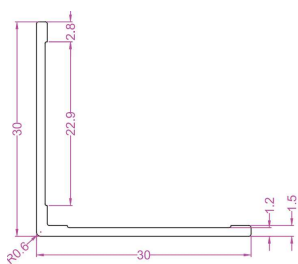

CORNIERES ALUMINIUM ET INOX

COME15

COME20

COME25

COME30

COME50

Référence	Matériau	Gencod	Largeur	Longueur	Quantité MINIMALE
COME15BL	Aluminium Laqué Blanc	3474965008581	15 x 15 mm	2.50 ml	10 longueurs
COME15MC	Aluminium Chromé mat	3474965004354	15 x 15 mm	2.50 ml	10 longueurs
COME15BR	Aluminium BROSSE	3474965007843	15 x 15 mm	2.50 ml	10 longueurs
COME20BL	Aluminium Laqué Blanc	3474965008598	20 x 20 mm	2.50 ml	10 longueurs
COME20MC	Aluminium Chromé mat	3474965004361	20 x 20 mm	2.50 ml	10 longueurs
COME20BR	Aluminium BROSSE	3474965007850	20 x 20 mm	2.50 ml	10 longueurs
COME25BL	Aluminium Laqué Blanc	3474965008604	25 x 25 mm	2.50 ml	10 longueurs
COME25MC	Aluminium Chromé mat	3474965004378	25 x 25 mm	2.50 ml	10 longueurs
COME25BR	Aluminium BROSSE	3474965007867	25 x 25 mm	2.50 ml	10 longueurs
COME30BL	Aluminium Laqué Blanc	3474965008611	30 x 30 mm	2.50 ml	10 longueurs
COME30MC	Aluminium Chromé mat	3474965004385	30 x 30 mm	2.50 ml	10 longueurs
COME30BR	Aluminium BROSSE	3474965007874	30 x 30 mm	2.50 ml	10 longueurs
COME50BL	Aluminium Laqué Blanc	3474965008628	50 x 50 mm	2.50 ml	10 longueurs
COME50MC	Aluminium Chromé mat	3474965008642	50 x 50 mm	2.50 ml	10 longueurs
COME50BR	Aluminium BROSSE	3474965008628	50 x 50 mm	2.50 ml	10 longueurs
CORINOX	inox	3474965003999	20 x 20 mm	2.50 ml	5 longueurs