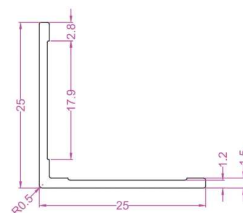

CORNIERES ALUMINIUM ET INOX

COME15

COME20

COME25

COME30

COME50

Référence	Matériau	Gencod	Largeur	Longueur	Quantité MINIMALE
COME15BL	Aluminium Laqué Blanc	3474965008581	15 x 15 mm	2.50 ml	10 longueurs
COME15MC	Aluminium Chromé mat	3474965004354	15 x 15 mm	2.50 ml	10 longueurs
COME15BR	Aluminium BROSSE	3474965007843	15 x 15 mm	2.50 ml	10 longueurs
COME20BL	Aluminium Laqué Blanc	3474965008598	20 x 20 mm	2.50 ml	10 longueurs
COME20MC	Aluminium Chromé mat	3474965004361	20 x 20 mm	2.50 ml	10 longueurs
COME20BR	Aluminium BROSSE	3474965007850	20 x 20 mm	2.50 ml	10 longueurs
COME25BL	Aluminium Laqué Blanc	3474965008604	25 x 25 mm	2.50 ml	10 longueurs
COME25MC	Aluminium Chromé mat	3474965004378	25 x 25 mm	2.50 ml	10 longueurs
COME25BR	Aluminium BROSSE	3474965007867	25 x 25 mm	2.50 ml	10 longueurs
COME30BL	Aluminium Laqué Blanc	3474965008611	30 x 30 mm	2.50 ml	10 longueurs
COME30MC	Aluminium Chromé mat	3474965004385	30 x 30 mm	2.50 ml	10 longueurs
COME30BR	Aluminium BROSSE	3474965007874	30 x 30 mm	2.50 ml	10 longueurs
COME50BL	Aluminium Laqué Blanc	3474965008628	50 x 50 mm	2.50 ml	10 longueurs
COME50MC	Aluminium Chromé mat	3474965008642	50 x 50 mm	2.50 ml	10 longueurs
COME50BR	Aluminium BROSSE	3474965008628	50 x 50 mm	2.50 ml	10 longueurs
CORINOX	inox	3474965003999	20 x 20 mm	2.50 ml	5 longueurs