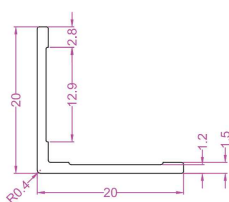

CORNIERES ALUMINIUM ET INOX

COME15

COME20

COME25

COME30

COME50

Référence	Matériau	Gencod	Largeur	Longueur	Quantité MINIMALE
COME15BL	Aluminium Laqué Blanc	3474965008581	15 x 15 mm	2.50 ml	10 longueurs
COME15MC	Aluminium Chromé mat	3474965004354	15 x 15 mm	2.50 ml	10 longueurs
COME15BR	Aluminium BROSSE	3474965007843	15 x 15 mm	2.50 ml	10 longueurs
COME20BL	Aluminium Laqué Blanc	3474965008598	20 x 20 mm	2.50 ml	10 longueurs
COME20MC	Aluminium Chromé mat	3474965004361	20 x 20 mm	2.50 ml	10 longueurs
COME20BR	Aluminium BROSSE	3474965007850	20 x 20 mm	2.50 ml	10 longueurs
COME25BL	Aluminium Laqué Blanc	3474965008604	25 x 25 mm	2.50 ml	10 longueurs
COME25MC	Aluminium Chromé mat	3474965004378	25 x 25 mm	2.50 ml	10 longueurs
COME25BR	Aluminium BROSSE	3474965007867	25 x 25 mm	2.50 ml	10 longueurs
COME30BL	Aluminium Laqué Blanc	3474965008611	30 x 30 mm	2.50 ml	10 longueurs
COME30MC	Aluminium Chromé mat	3474965004385	30 x 30 mm	2.50 ml	10 longueurs
COME30BR	Aluminium BROSSE	3474965007874	30 x 30 mm	2.50 ml	10 longueurs
COME50BL	Aluminium Laqué Blanc	3474965008628	50 x 50 mm	2.50 ml	10 longueurs
COME50MC	Aluminium Chromé mat	3474965008642	50 x 50 mm	2.50 ml	10 longueurs
COME50BR	Aluminium BROSSE	3474965008628	50 x 50 mm	2.50 ml	10 longueurs
CORINOX	inox	3474965003999	20 x 20 mm	2.50 ml	5 longueurs