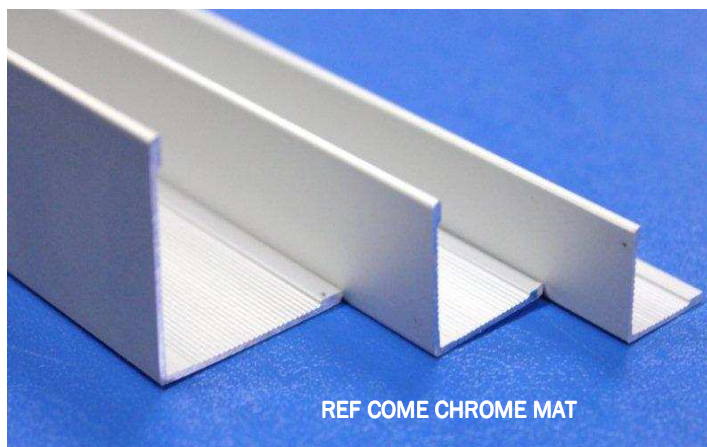

CORNIERES ALUMINIUM ET INOX

Profilé **COME** : à coller sur les angles sortants des murs. Il protège les arêtes des murs ou permet de recouvrir des arêtes endommagées.
Matériaux : INOX acier inoxydable et aluminium anodisé

Nouveauté

Référence	Matériau	Gencod	Largeur	Longueur	Quantité MINIMALE
COME15MC	Aluminium Chromé mat	3474965004354	15 x 15 mm	2.50 ml	10 longueurs
COME15BR	Aluminium BROSSE	3474965007843	15 x 15 mm	2.50 ml	10 longueurs
COME20MC	Aluminium Chromé mat	3474965004361	20 x 20 mm	2.50 ml	10 longueurs
COME20BR	Aluminium BROSSE	3474965007850	20 x 20 mm	2.50 ml	10 longueurs
COME25MC	Aluminium Chromé mat	3474965004378	25 x 25 mm	2.50 ml	10 longueurs
COME25BR	Aluminium BROSSE	3474965007867	25 x 25 mm	2.50 ml	10 longueurs
COME30MC	Aluminium Chromé mat	3474965004385	30 x 30 mm	2.50 ml	10 longueurs
COME30BR	Aluminium BROSSE	3474965007874	30 x 30 mm	2.50 ml	10 longueurs
CORINOX	inox	3474965003999	20 x 20 mm	2.50 ml	5 longueurs