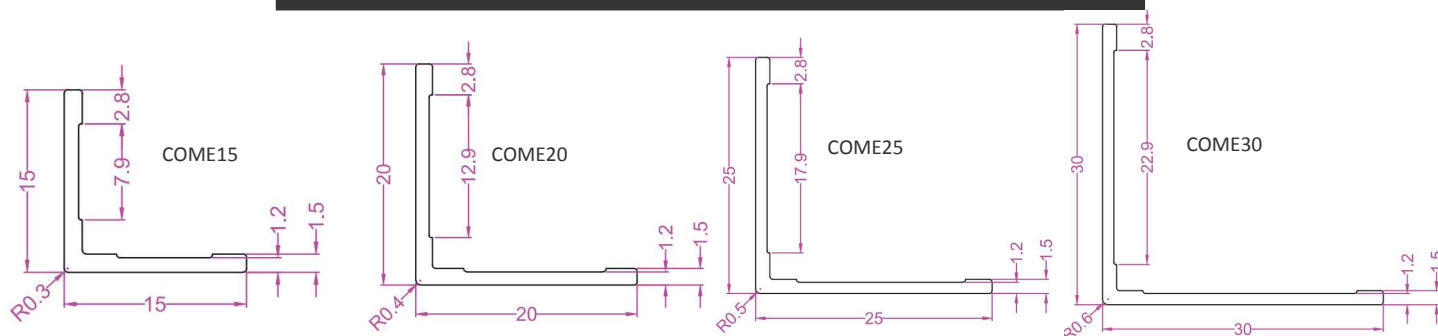

CORNIERES ALUMINIUM ET INOX

Profilé **COME** : à coller sur les angles sortants des murs. Il protège les arêtes des murs ou permet de recouvrir des arêtes endommagées.
Matériaux : INOX acier inoxydable et aluminium anodisé

Nouveauté

Référence	Matériau	Gencod	Largeur	Longueur	Quantité MINIMALE
COME15MC	Aluminium Chromé mat	3474965004354	15 x 15 mm	2.50 ml	10 longueurs
COME15BR	Aluminium BROSSE	3474965007843	15 x 15 mm	2.50 ml	10 longueurs
COME20MC	Aluminium Chromé mat	3474965004361	20 x 20 mm	2.50 ml	10 longueurs
COME20BR	Aluminium BROSSE	3474965007850	20 x 20 mm	2.50 ml	10 longueurs
COME25MC	Aluminium Chromé mat	3474965004378	25 x 25 mm	2.50 ml	10 longueurs
COME25BR	Aluminium BROSSE	3474965007867	25 x 25 mm	2.50 ml	10 longueurs
COME30MC	Aluminium Chromé mat	3474965004385	30 x 30 mm	2.50 ml	10 longueurs
COME30BR	Aluminium BROSSE	3474965007874	30 x 30 mm	2.50 ml	10 longueurs
CORINOX	inox	3474965003999	20 x 20 mm	2.50 ml	5 longueurs