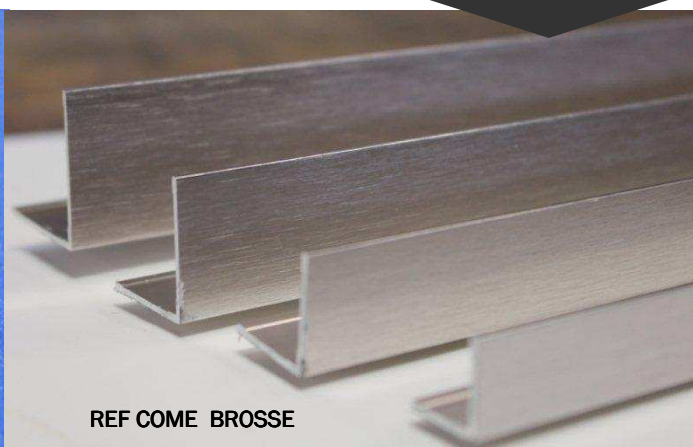

CORNIERES ALUMINIUM ET INOX

Profilé **COME** : à coller sur les angles sortants des murs. Il protège les arêtes des murs ou permet de recouvrir des arêtes endommagées.
Matériaux : INOX acier inoxydable et aluminium anodisé

Nouveauté

Référence	Matériau	Gencod	Largeur	Longueur	Quantité MINIMALE
COME15MC	Aluminium Chromé mat	3474965004354	15 x 15 mm	2.50 ml	10 longueurs
COME15BR	Aluminium BROSSE	3474965007843	15 x 15 mm	2.50 ml	10 longueurs
COME20MC	Aluminium Chromé mat	3474965004361	20 x 20 mm	2.50 ml	10 longueurs
COME20BR	Aluminium BROSSE	3474965007850	20 x 20 mm	2.50 ml	10 longueurs
COME25MC	Aluminium Chromé mat	3474965004378	25 x 25 mm	2.50 ml	10 longueurs
COME25BR	Aluminium BROSSE	3474965007867	25 x 25 mm	2.50 ml	10 longueurs
COME30MC	Aluminium Chromé mat	3474965004385	30 x 30 mm	2.50 ml	10 longueurs
COME30BR	Aluminium BROSSE	3474965007874	30 x 30 mm	2.50 ml	10 longueurs
CORINOX	inox	3474965003999	20 x 20 mm	2.50 ml	5 longueurs