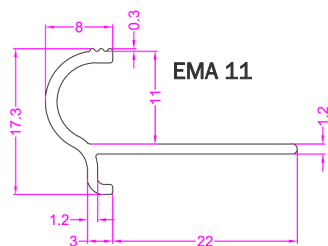

## NEZ DE MARCHES ALUMINIUM

SURFACE VISIBLE

Finition	Référence	Gencod	Hauteur	Longueur	Quantité MINIMALE
Aluminium naturel	EMA	3474965002633	11 mm	3.00 ml	10 longueurs
Aluminium Anodisé Brossé	EMA11 BR	3474965006662	11 mm	3.00 ml	10 longueurs
Aluminium Anodisé Noir Brossé	EMA11 NBR	3474965009175	11 mm	3.00 ml	10 longueurs
Aluminium Anodisé GRIS SABLE	EMA11 SA	3474965008147	11 mm	3.00 ml	10 longueurs
Aluminium Anodisé Chromé MAT	EMA MC	3474965002640	11 mm	3.00 ml	10 longueurs
Aluminium Anodisé Chromé MAT	EMA13 MC	3474965004804	13 mm	3.00 ml	10 longueurs
Aluminium Anodisé Brossé	EMA13 BR	3474965007836	13 mm	3.00 ml	10 longueurs
Aluminium Anodisé Noir Brossé	EMA13 NBR	3474965009182	13 mm	3.00 ml	10 longueurs
Aluminium Anodisé GRIS SABLE	EMA13 SA	3474965008154	13 mm	3.00 ml	10 longueurs