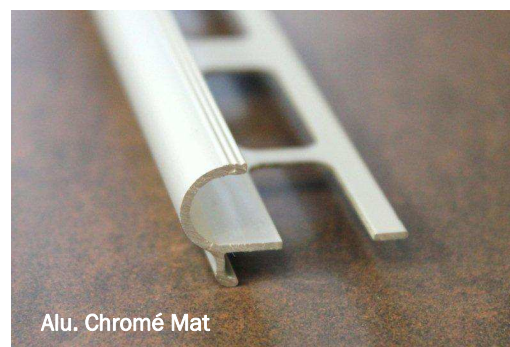

## NEZ DE MARCHES ALUMINIUM

SURFACE VISIBLE

Finition	Référence	Gencod	Hauteur	Longueur	Quantité MINIMALE
Aluminium naturel	EMA	3474965002633	11 mm	3.00 ml	10 longueurs
Aluminium Anodisé Brossé	EMA11 BR	3474965006662	11 mm	3.00 ml	10 longueurs
Aluminium Anodisé Noir Brossé	EMA11 NBR	3474965009175	11 mm	3.00 ml	10 longueurs
Aluminium Anodisé GRIS SABLE	EMA11 SA	3474965008147	11 mm	3.00 ml	10 longueurs
Aluminium Anodisé Chromé MAT	EMA MC	3474965002640	11 mm	3.00 ml	10 longueurs
Aluminium Anodisé Chromé MAT	EMA13 MC	3474965004804	13 mm	3.00 ml	10 longueurs
Aluminium Anodisé Brossé	EMA13 BR	3474965007836	13 mm	3.00 ml	10 longueurs
Aluminium Anodisé Noir Brossé	EMA13 NBR	3474965009182	13 mm	3.00 ml	10 longueurs
Aluminium Anodisé GRIS SABLE	EMA13 SA	3474965008154	13 mm	3.00 ml	10 longueurs