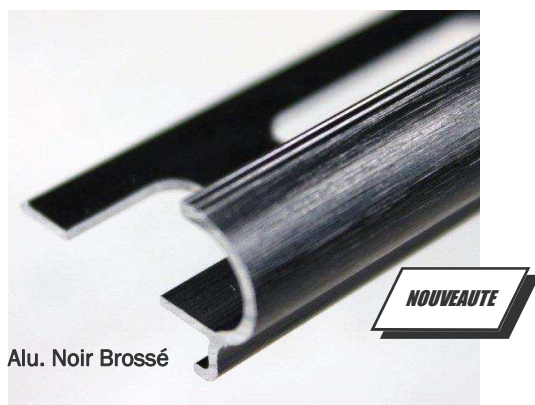

## NEZ DE MARCHES ALUMINIUM

SURFACE VISIBLE

Finition	Référence	Gencod	Hauteur	Longueur	Quantité MINIMALE
Aluminium naturel	EMA	3474965002633	11 mm	3.00 ml	10 longueurs
Aluminium Anodisé Brossé	EMA11 BR	3474965006662	11 mm	3.00 ml	10 longueurs
Aluminium Anodisé Noir Brossé	EMA11 NBR	3474965009175	11 mm	3.00 ml	10 longueurs
Aluminium Anodisé GRIS SABLE	EMA11 SA	3474965008147	11 mm	3.00 ml	10 longueurs
Aluminium Anodisé Chromé MAT	EMA MC	3474965002640	11 mm	3.00 ml	10 longueurs
Aluminium Anodisé Chromé MAT	EMA13 MC	3474965004804	13 mm	3.00 ml	10 longueurs
Aluminium Anodisé Brossé	EMA13 BR	3474965007836	13 mm	3.00 ml	10 longueurs
Aluminium Anodisé Noir Brossé	EMA13 NBR	3474965009182	13 mm	3.00 ml	10 longueurs
Aluminium Anodisé GRIS SABLE	EMA13 SA	3474965008154	13 mm	3.00 ml	10 longueurs