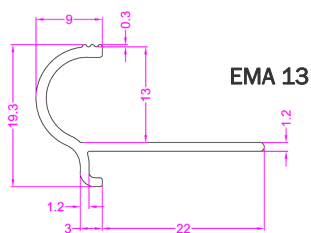

## NEZ DE MARCHES ALUMINIUM

SURFACE VISIBLE

Finition	Référence	Gencod	Hauteur	Longueur	Quantité MINIMALE
Aluminium naturel	EMA	3474965002633	11 mm	3.00 ml	10 longueurs
Aluminium Anodisé Brossé	EMA11 BR	3474965006662	11 mm	3.00 ml	10 longueurs
Aluminium Anodisé Noir Brossé	EMA11 NBR	3474965009175	11 mm	3.00 ml	10 longueurs
Aluminium Anodisé GRIS SABLE	EMA11 SA	3474965008147	11 mm	3.00 ml	10 longueurs
Aluminium Anodisé Chromé MAT	EMA MC	3474965002640	11 mm	3.00 ml	10 longueurs
Aluminium Anodisé Chromé MAT	EMA13 MC	3474965004804	13 mm	3.00 ml	10 longueurs
Aluminium Anodisé Brossé	EMA13 BR	3474965007836	13 mm	3.00 ml	10 longueurs
Aluminium Anodisé Noir Brossé	EMA13 NBR	3474965009182	13 mm	3.00 ml	10 longueurs
Aluminium Anodisé GRIS SABLE	EMA13 SA	3474965008154	13 mm	3.00 ml	10 longueurs