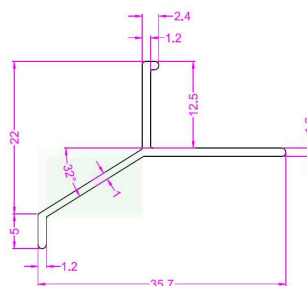

**Nouveauté****GOUTTE D'EAU ALUMINIUM - Finition terrasses - balcons****Modèle  
déposé**PROFILE **GDA** Permet l'évacuation de l'eau - Protège les façades.

Brossé Brillant

Chromé Mat

Finition	Référence	Gencod	Hauteur	Longueur	Quantité MINIMALE
Alu. Chromé MAT	GDA10MC	3474965004859	10 mm	2.50 ml	10 longueurs
Alu. BROSSE	GDA10BR	3474965009212	10 mm	2.50 ml	10 longueurs
Alu. Chromé MAT	GDA12MC	3474965009236	12 mm	2.50 ml	10 longueurs
Alu. BROSSE	GDA12BR	3474965009229	12 mm	2.50 ml	10 longueurs