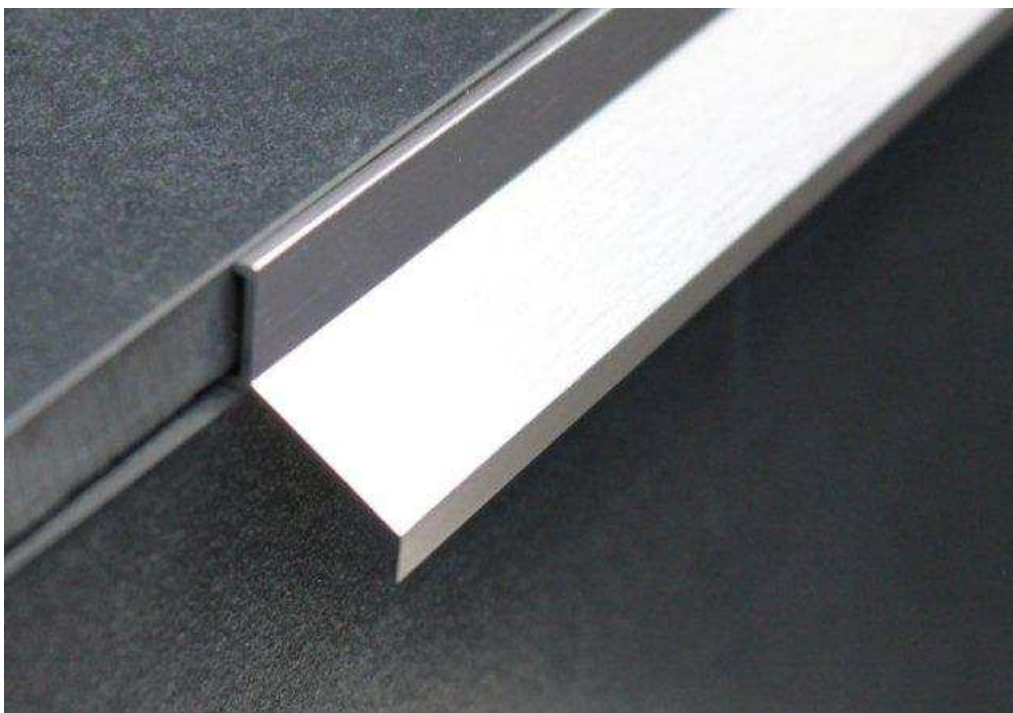

**Nouveauté****GOUTTE D'EAU ALUMINIUM - Finition terrasses - balcons****Modèle  
déposé**PROFILE **GDA** Permet l'évacuation de l'eau - Protège les façades.

Brossé Brillant

Chromé Mat

Finition	Référence	Gencod	Hauteur	Longueur	Quantité MINIMALE
Alu. Chromé MAT	GDA10MC	3474965004859	10 mm	2.50 ml	10 longueurs
Alu. BROSSE	GDA10BR	3474965009212	10 mm	2.50 ml	10 longueurs
Alu. Chromé MAT	GDA12MC	3474965009236	12 mm	2.50 ml	10 longueurs
Alu. BROSSE	GDA12BR	3474965009229	12 mm	2.50 ml	10 longueurs