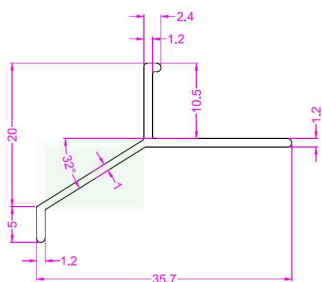

**Nouveauté****GOUTTE D'EAU ALUMINIUM - Finition terrasses - balcons****Modèle  
déposé**PROFILE **GDA** Permet l'évacuation de l'eau - Protège les façades.

Brossé Brillant

Chromé Mat

Finition	Référence	Gencod	Hauteur	Longueur	Quantité MINIMALE
Alu. Chromé MAT	GDA10MC	3474965004859	10 mm	2.50 ml	10 longueurs
Alu. BROSSE	GDA10BR	3474965009212	10 mm	2.50 ml	10 longueurs
Alu. Chromé MAT	GDA12MC	3474965009236	12 mm	2.50 ml	10 longueurs
Alu. BROSSE	GDA12BR	3474965009229	12 mm	2.50 ml	10 longueurs