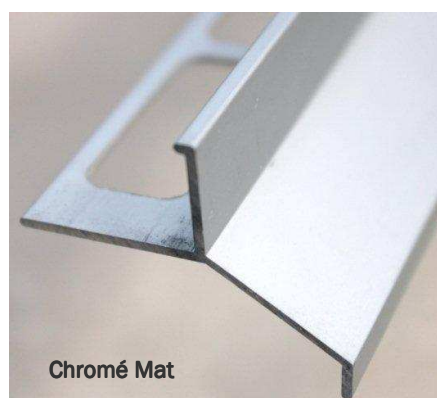

**Nouveauté****GOUTTE D'EAU ALUMINIUM - Finition terrasses - balcons****Modèle  
déposé**PROFILE **GDA** Permet l'évacuation de l'eau - Protège les façades.

Brossé Brillant

Chromé Mat

Finition	Référence	Gencod	Hauteur	Longueur	Quantité MINIMALE
Alu. Chromé MAT	GDA10MC	3474965004859	10 mm	2.50 ml	10 longueurs
Alu. BROSSE	GDA10BR	3474965009212	10 mm	2.50 ml	10 longueurs
Alu. Chromé MAT	GDA12MC	3474965009236	12 mm	2.50 ml	10 longueurs
Alu. BROSSE	GDA12BR	3474965009229	12 mm	2.50 ml	10 longueurs