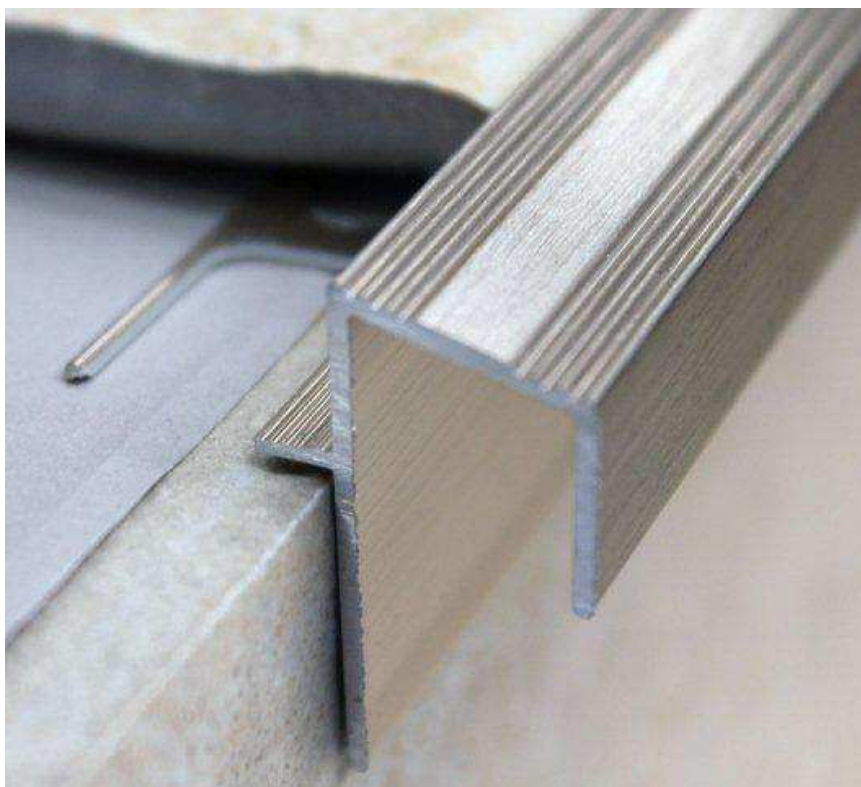

**Nouveauté****GOUTTE D'EAU ALUMINIUM - Finition terrasses - balcons**PROFILE **GND**A Permet l'évacuation de l'eau - Protège les façades.**Modèle  
déposé**

| Modèle                                   | Référence | Gencod        | Hauteur | Longueur | Quantité MINIMALE |
|--|-----------|---------------|---------|----------|-------------------|
| Goutte d'eau H =10 mm<br>Alu. Chromé MAT | GNDAMC    | 3474965007218 | 10 mm   | 3.00 ml  | 10 longueurs      |
| Goutte d'eau H =10 mm<br>Alu. BROSSE     | GNDABR    | 3474965007225 | 10 mm   | 3.00 ml  | 10 longueurs      |
| Goutte d'eau H =12 mm<br>Alu. Chromé MAT | GND12MC   | 3474965007515 | 12 mm   | 3.00 ml  | 10 longueurs      |
| Goutte d'eau H =12 mm<br>Alu. BROSSE     | GND12BR   | 3474965007508 | 12 mm   | 3.00 ml  | 10 longueurs      |