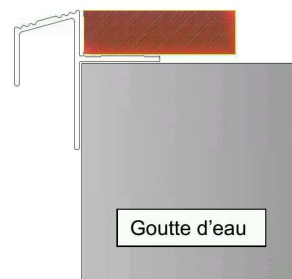

**Nouveauté****GOUTTE D'EAU ALUMINIUM - Finition terrasses - balcons**PROFILE **GND**A Permet l'évacuation de l'eau - Protège les façades.**Modèle  
déposé**

| Modèle                                   | Référence | Gencod        | Hauteur | Longueur | Quantité MINIMALE |
|--|-----------|---------------|---------|----------|-------------------|
| Goutte d'eau H =10 mm<br>Alu. Chromé MAT | GNDAMC    | 3474965007218 | 10 mm   | 3.00 ml  | 10 longueurs      |
| Goutte d'eau H =10 mm<br>Alu. BROSSE     | GNDABR    | 3474965007225 | 10 mm   | 3.00 ml  | 10 longueurs      |
| Goutte d'eau H =12 mm<br>Alu. Chromé MAT | GND12MC   | 3474965007515 | 12 mm   | 3.00 ml  | 10 longueurs      |
| Goutte d'eau H =12 mm<br>Alu. BROSSE     | GND12BR   | 3474965007508 | 12 mm   | 3.00 ml  | 10 longueurs      |