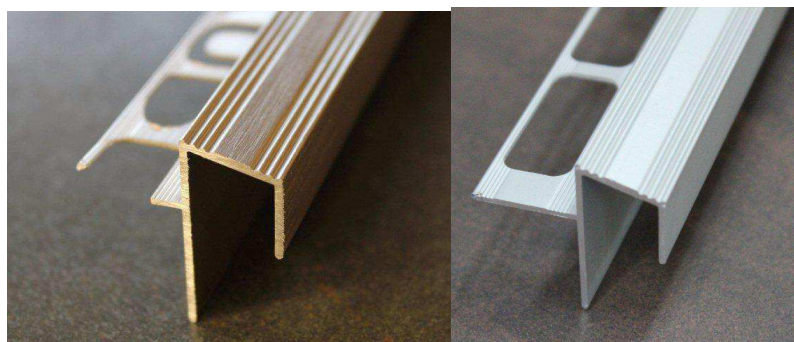

**Nouveauté****GOUTTE D'EAU ALUMINIUM - Finition terrasses - balcons**PROFILE **GND**A Permet l'évacuation de l'eau - Protège les façades.**Modèle  
déposé**

| Modèle                                   | Référence | Gencod        | Hauteur | Longueur | Quantité MINIMALE |
|--|-----------|---------------|---------|----------|-------------------|
| Goutte d'eau H =10 mm<br>Alu. Chromé MAT | GNDAMC    | 3474965007218 | 10 mm   | 3.00 ml  | 10 longueurs      |
| Goutte d'eau H =10 mm<br>Alu. BROSSE     | GNDABR    | 3474965007225 | 10 mm   | 3.00 ml  | 10 longueurs      |
| Goutte d'eau H =12 mm<br>Alu. Chromé MAT | GND12MC   | 3474965007515 | 12 mm   | 3.00 ml  | 10 longueurs      |
| Goutte d'eau H =12 mm<br>Alu. BROSSE     | GND12BR   | 3474965007508 | 12 mm   | 3.00 ml  | 10 longueurs      |