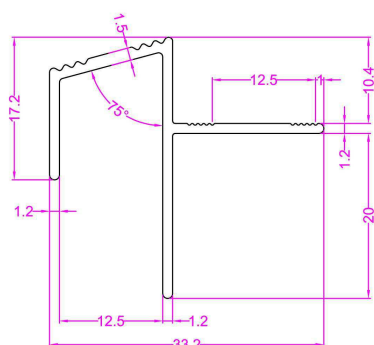

**Nouveauté****GOUTTE D'EAU ALUMINIUM - Finition terrasses - balcons**PROFILE **GND**A Permet l'évacuation de l'eau - Protège les façades.**Modèle  
déposé**

| Modèle                                   | Référence | Gencod        | Hauteur | Longueur | Quantité MINIMALE |
|--|-----------|---------------|---------|----------|-------------------|
| Goutte d'eau H =10 mm<br>Alu. Chromé MAT | GNDAMC    | 3474965007218 | 10 mm   | 3.00 ml  | 10 longueurs      |
| Goutte d'eau H =10 mm<br>Alu. BROSSE     | GNDABR    | 3474965007225 | 10 mm   | 3.00 ml  | 10 longueurs      |
| Goutte d'eau H =12 mm<br>Alu. Chromé MAT | GND12MC   | 3474965007515 | 12 mm   | 3.00 ml  | 10 longueurs      |
| Goutte d'eau H =12 mm<br>Alu. BROSSE     | GND12BR   | 3474965007508 | 12 mm   | 3.00 ml  | 10 longueurs      |