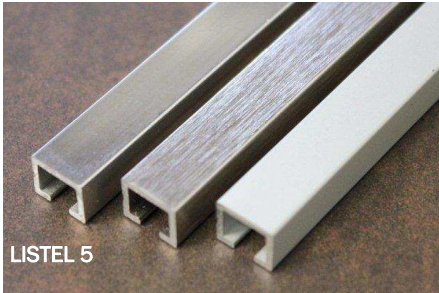

LISTELS DECORATIFS ALUMINIUM

LISTEL 5

LISTEL 2

LISTEL 5 SA

LISTEL 2 SA

LISTEL 5 NBR

LISTEL 2 NBR

LISTEL 5 BL

LISTEL 2 BL

Nouveauté

LISTEL 5MN

LISTEL 2MN

LISTEL 4

LISTEL 1

LISTELS DECORATIFS ALUMINIUM

Nouveauté

Référence	Finition	Hauteur	Largeur	Longueur	Gencod	Quantité MINIMALE
LISTEL1BR	Alu. Anodisé brossé	8 mm	10 mm	2.50 ml	3474965006488	10 longueurs
LISTEL1C	Alu. Anodisé chromé brillant	8 mm	10 mm	2.50 ml	3474965004408	10 longueurs
LISTEL1MC	Alu. Anodisé chromé mat	8 mm	10 mm	2.50 ml	3474965004798	10 longueurs
LISTEL2MN	Alu. Anodisé Noir mat	8 mm	10 mm	2.50 ml	3474965009915	10 longueurs
LISTEL 2BL	Alu. Blanc Laqué	8 mm	20 mm	2.50 ml	3474965009908	10 longueurs
LISTEL 2SA	Alu. Anodisé Gris Sablé	8 mm	20 mm	2.50 ml	3474965008116	10 longueurs
LISTEL 2BR	Alu. Anodisé brossé	8 mm	20 mm	2.50 ml	3474965006495	10 longueurs
LISTEL 2NBR	Alu. Anodisé Noir brossé	8 mm	20 mm	2.50 ml	3474965009090	10 longueurs
LISTEL2MC	Alu. Anodisé chromé mat	8 mm	20 mm	2.50 ml	3474965004811	10 longueurs
LISTEL2C	Alu. Anodisé chromé brillant	8 mm	20 mm	2.50 ml	3474965005610	10 longueurs
LISTEL4C	Alu. Anodisé chromé brillant	6 mm	25 mm	2.50 ml	3474965005627	10 longueurs
LISTEL4MC	Alu. Anodisé chromé mat	6 mm	25 mm	2.50 ml	3474965005634	10 longueurs
LISTEL5MN	Alu. Anodisé Noir mat	8 mm	10 mm	2.50 ml	3474965009922	10 longueurs
LISTEL5BL	Alu. Blanc Laqué	8 mm	10 mm	2.50 ml	3474965009939	10 longueurs
LISTEL5SA	Alu. Anodisé Gris Sablé	8 mm	10 mm	2.50 ml	3474965008123	10 longueurs
LISTEL5BR	Alu. Anodisé brossé	8 mm	10 mm	2.50 ml	3474965007768	10 longueurs
LISTEL5NBR	Alu. Anodisé Noir brossé	8 mm	10 mm	2.50 ml	3474965009083	10 longueurs
LISTEL5C	Alu. Anodisé chromé brillant	8 mm	10 mm	2.50 ml	3474965007744	10 longueurs
LISTEL5MC	Alu. Anodisé chromé mat	8 mm	10 mm	2.50 ml	3474965007751	10 longueurs
LISTSOL15B	Alu. Anodisé brossé	10 mm	15 mm	2.50 ml	3474965005641	10 longueurs
LISTSOL35B	Alu. Anodisé brossé	10 mm	35 mm	2.50 ml	3474965007775	10 longueurs