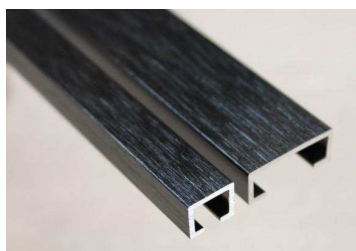

LISTEL 2 BL

Nouveauté

LISTEL 5MN

LISTEL 2MN

LISTEL 4

LISTEL 1

LISTELS DECORATIFS ALUMINIUM

Nouveauté

Référence	Finition	Hauteur	Largeur	Longueur	Gencod	Quantité MINIMALE
LISTEL1BR	Alu. Anodisé brossé	8 mm	10 mm	2.50 ml	3474965006488	10 longueurs
LISTEL1C	Alu. Anodisé chromé brillant	8 mm	10 mm	2.50 ml	3474965004408	10 longueurs
LISTEL1MC	Alu. Anodisé chromé mat	8 mm	10 mm	2.50 ml	3474965004798	10 longueurs
LISTEL2MN	Alu. Anodisé Noir mat	8 mm	10 mm	2.50 ml	3474965009915	10 longueurs
LISTEL 2BL	Alu. Blanc Laqué	8 mm	20 mm	2.50 ml	3474965009908	10 longueurs
LISTEL 2SA	Alu. Anodisé Gris Sablé	8 mm	20 mm	2.50 ml	3474965008116	10 longueurs
LISTEL 2BR	Alu. Anodisé brossé	8 mm	20 mm	2.50 ml	3474965006495	10 longueurs
LISTEL 2NBR	Alu. Anodisé Noir brossé	8 mm	20 mm	2.50 ml	3474965009090	10 longueurs
LISTEL2MC	Alu. Anodisé chromé mat	8 mm	20 mm	2.50 ml	3474965004811	10 longueurs
LISTEL2C	Alu. Anodisé chromé brillant	8 mm	20 mm	2.50 ml	3474965005610	10 longueurs
LISTEL4C	Alu. Anodisé chromé brillant	6 mm	25 mm	2.50 ml	3474965005627	10 longueurs
LISTEL4MC	Alu. Anodisé chromé mat	6 mm	25 mm	2.50 ml	3474965005634	10 longueurs
LISTEL5MN	Alu. Anodisé Noir mat	8 mm	10 mm	2.50 ml	3474965009922	10 longueurs
LISTEL5BL	Alu. Blanc Laqué	8 mm	10 mm	2.50 ml	3474965009939	10 longueurs
LISTEL5SA	Alu. Anodisé Gris Sablé	8 mm	10 mm	2.50 ml	3474965008123	10 longueurs
LISTEL5BR	Alu. Anodisé brossé	8 mm	10 mm	2.50 ml	3474965007768	10 longueurs
LISTEL5NBR	Alu. Anodisé Noir brossé	8 mm	10 mm	2.50 ml	3474965009083	10 longueurs
LISTEL5C	Alu. Anodisé chromé brillant	8 mm	10 mm	2.50 ml	3474965007744	10 longueurs
LISTEL5MC	Alu. Anodisé chromé mat	8 mm	10 mm	2.50 ml	3474965007751	10 longueurs
LISTSOL15B	Alu. Anodisé brossé	10 mm	15 mm	2.50 ml	3474965005641	10 longueurs
LISTSOL35B	Alu. Anodisé brossé	10 mm	35 mm	2.50 ml	3474965007775	10 longueurs