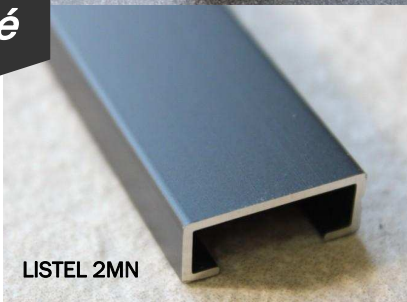

LISTELS DECORATIFS ALUMINIUM

LISTEL 5

LISTEL 2

LISTEL 5 SA

LISTEL 2 SA

LISTEL 5 NBR

LISTEL 2 NBR

LISTEL 5 BL

LISTEL 2 BL

Nouveauté

LISTEL 5MN

LISTEL 2MN

LISTEL 4

LISTEL 1

LISTELS DECORATIFS ALUMINIUM

Nouveauté

Référence	Finition	Hauteur	Largeur	Longueur	Gencod	Quantité MINIMALE
LISTEL1BR	Alu. Anodisé brossé	8 mm	10 mm	2.50 ml	3474965006488	10 longueurs
LISTEL1C	Alu. Anodisé chromé brillant	8 mm	10 mm	2.50 ml	3474965004408	10 longueurs
LISTEL1MC	Alu. Anodisé chromé mat	8 mm	10 mm	2.50 ml	3474965004798	10 longueurs
LISTEL2MN	Alu. Anodisé Noir mat	8 mm	10 mm	2.50 ml	3474965009915	10 longueurs
LISTEL 2BL	Alu. Blanc Laqué	8 mm	20 mm	2.50 ml	3474965009908	10 longueurs
LISTEL 2SA	Alu. Anodisé Gris Sablé	8 mm	20 mm	2.50 ml	3474965008116	10 longueurs
LISTEL 2BR	Alu. Anodisé brossé	8 mm	20 mm	2.50 ml	3474965006495	10 longueurs
LISTEL 2NBR	Alu. Anodisé Noir brossé	8 mm	20 mm	2.50 ml	3474965009090	10 longueurs
LISTEL2MC	Alu. Anodisé chromé mat	8 mm	20 mm	2.50 ml	3474965004811	10 longueurs
LISTEL2C	Alu. Anodisé chromé brillant	8 mm	20 mm	2.50 ml	3474965005610	10 longueurs
LISTEL4C	Alu. Anodisé chromé brillant	6 mm	25 mm	2.50 ml	3474965005627	10 longueurs
LISTEL4MC	Alu. Anodisé chromé mat	6 mm	25 mm	2.50 ml	3474965005634	10 longueurs
LISTEL5MN	Alu. Anodisé Noir mat	8 mm	10 mm	2.50 ml	3474965009922	10 longueurs
LISTEL5BL	Alu. Blanc Laqué	8 mm	10 mm	2.50 ml	3474965009939	10 longueurs
LISTEL5SA	Alu. Anodisé Gris Sablé	8 mm	10 mm	2.50 ml	3474965008123	10 longueurs
LISTEL5BR	Alu. Anodisé brossé	8 mm	10 mm	2.50 ml	3474965007768	10 longueurs
LISTEL5NBR	Alu. Anodisé Noir brossé	8 mm	10 mm	2.50 ml	3474965009083	10 longueurs
LISTEL5C	Alu. Anodisé chromé brillant	8 mm	10 mm	2.50 ml	3474965007744	10 longueurs
LISTEL5MC	Alu. Anodisé chromé mat	8 mm	10 mm	2.50 ml	3474965007751	10 longueurs
LISTSOL15B	Alu. Anodisé brossé	10 mm	15 mm	2.50 ml	3474965005641	10 longueurs
LISTSOL35B	Alu. Anodisé brossé	10 mm	35 mm	2.50 ml	3474965007775	10 longueurs