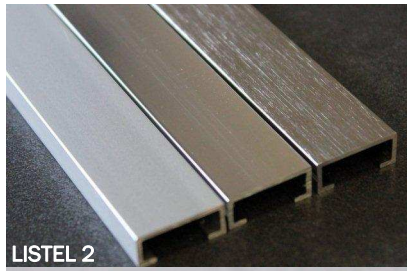

LISTELS DECORATIFS ALUMINIUM

LISTEL 5

LISTEL 2

LISTEL 5 SA

LISTEL 2 SA

LISTEL 5 NBR

LISTEL 2 NBR

LISTEL 5 BL

LISTEL 2 BL

Nouveauté

LISTEL 5MN

LISTEL 2MN

LISTEL 4

LISTEL 1

LISTELS DECORATIFS ALUMINIUM

Nouveauté

Référence	Finition	Hauteur	Largeur	Longueur	Gencod	Quantité MINIMALE
LISTEL1BR	Alu. Anodisé brossé	8 mm	10 mm	2.50 ml	3474965006488	10 longueurs
LISTEL1C	Alu. Anodisé chromé brillant	8 mm	10 mm	2.50 ml	3474965004408	10 longueurs
LISTEL1MC	Alu. Anodisé chromé mat	8 mm	10 mm	2.50 ml	3474965004798	10 longueurs
LISTEL2MN	Alu. Anodisé Noir mat	8 mm	10 mm	2.50 ml	3474965009915	10 longueurs
LISTEL 2BL	Alu. Blanc Laqué	8 mm	20 mm	2.50 ml	3474965009908	10 longueurs
LISTEL 2SA	Alu. Anodisé Gris Sablé	8 mm	20 mm	2.50 ml	3474965008116	10 longueurs
LISTEL 2BR	Alu. Anodisé brossé	8 mm	20 mm	2.50 ml	3474965006495	10 longueurs
LISTEL 2NBR	Alu. Anodisé Noir brossé	8 mm	20 mm	2.50 ml	3474965009090	10 longueurs
LISTEL2MC	Alu. Anodisé chromé mat	8 mm	20 mm	2.50 ml	3474965004811	10 longueurs
LISTEL2C	Alu. Anodisé chromé brillant	8 mm	20 mm	2.50 ml	3474965005610	10 longueurs
LISTEL4C	Alu. Anodisé chromé brillant	6 mm	25 mm	2.50 ml	3474965005627	10 longueurs
LISTEL4MC	Alu. Anodisé chromé mat	6 mm	25 mm	2.50 ml	3474965005634	10 longueurs
LISTEL5MN	Alu. Anodisé Noir mat	8 mm	10 mm	2.50 ml	3474965009922	10 longueurs
LISTEL5BL	Alu. Blanc Laqué	8 mm	10 mm	2.50 ml	3474965009939	10 longueurs
LISTEL5SA	Alu. Anodisé Gris Sablé	8 mm	10 mm	2.50 ml	3474965008123	10 longueurs
LISTEL5BR	Alu. Anodisé brossé	8 mm	10 mm	2.50 ml	3474965007768	10 longueurs
LISTEL5NBR	Alu. Anodisé Noir brossé	8 mm	10 mm	2.50 ml	3474965009083	10 longueurs
LISTEL5C	Alu. Anodisé chromé brillant	8 mm	10 mm	2.50 ml	3474965007744	10 longueurs
LISTEL5MC	Alu. Anodisé chromé mat	8 mm	10 mm	2.50 ml	3474965007751	10 longueurs
LISTSOL15B	Alu. Anodisé brossé	10 mm	15 mm	2.50 ml	3474965005641	10 longueurs
LISTSOL35B	Alu. Anodisé brossé	10 mm	35 mm	2.50 ml	3474965007775	10 longueurs