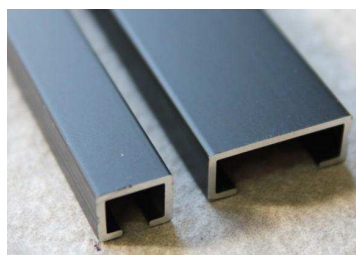

LISTEL 2 BL

Nouveauté

LISTEL 5MN

LISTEL 2MN

LISTEL 4

LISTEL 1

LISTELS DECORATIFS ALUMINIUM

Nouveauté

Référence	Finition	Hauteur	Largeur	Longueur	Gencod	Quantité MINIMALE
LISTEL1BR	Alu. Anodisé brossé	8 mm	10 mm	2.50 ml	3474965006488	10 longueurs
LISTEL1C	Alu. Anodisé chromé brillant	8 mm	10 mm	2.50 ml	3474965004408	10 longueurs
LISTEL1MC	Alu. Anodisé chromé mat	8 mm	10 mm	2.50 ml	3474965004798	10 longueurs
LISTEL2MN	Alu. Anodisé Noir mat	8 mm	10 mm	2.50 ml	3474965009915	10 longueurs
LISTEL 2BL	Alu. Blanc Laqué	8 mm	20 mm	2.50 ml	3474965009908	10 longueurs
LISTEL 2SA	Alu. Anodisé Gris Sablé	8 mm	20 mm	2.50 ml	3474965008116	10 longueurs
LISTEL 2BR	Alu. Anodisé brossé	8 mm	20 mm	2.50 ml	3474965006495	10 longueurs
LISTEL 2NBR	Alu. Anodisé Noir brossé	8 mm	20 mm	2.50 ml	3474965009090	10 longueurs
LISTEL2MC	Alu. Anodisé chromé mat	8 mm	20 mm	2.50 ml	3474965004811	10 longueurs
LISTEL2C	Alu. Anodisé chromé brillant	8 mm	20 mm	2.50 ml	3474965005610	10 longueurs
LISTEL4C	Alu. Anodisé chromé brillant	6 mm	25 mm	2.50 ml	3474965005627	10 longueurs
LISTEL4MC	Alu. Anodisé chromé mat	6 mm	25 mm	2.50 ml	3474965005634	10 longueurs
LISTEL5MN	Alu. Anodisé Noir mat	8 mm	10 mm	2.50 ml	3474965009922	10 longueurs
LISTEL5BL	Alu. Blanc Laqué	8 mm	10 mm	2.50 ml	3474965009939	10 longueurs
LISTEL5SA	Alu. Anodisé Gris Sablé	8 mm	10 mm	2.50 ml	3474965008123	10 longueurs
LISTEL5BR	Alu. Anodisé brossé	8 mm	10 mm	2.50 ml	3474965007768	10 longueurs
LISTEL5NBR	Alu. Anodisé Noir brossé	8 mm	10 mm	2.50 ml	3474965009083	10 longueurs
LISTEL5C	Alu. Anodisé chromé brillant	8 mm	10 mm	2.50 ml	3474965007744	10 longueurs
LISTEL5MC	Alu. Anodisé chromé mat	8 mm	10 mm	2.50 ml	3474965007751	10 longueurs
LISTSOL15B	Alu. Anodisé brossé	10 mm	15 mm	2.50 ml	3474965005641	10 longueurs
LISTSOL35B	Alu. Anodisé brossé	10 mm	35 mm	2.50 ml	3474965007775	10 longueurs