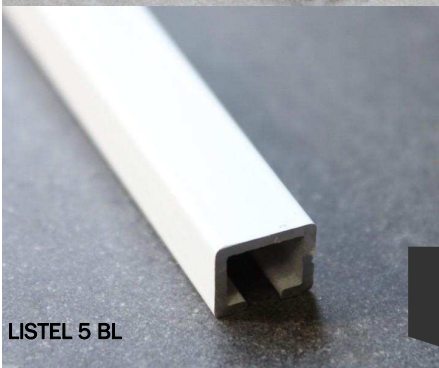

LISTELS DECORATIFS ALUMINIUM

LISTEL 5

LISTEL 2

LISTEL 5 SA

LISTEL 2 SA

LISTEL 5 NBR

LISTEL 2 NBR

LISTEL 5 BL

LISTEL 2 BL

Nouveauté

LISTEL 5MN

LISTEL 2MN

LISTEL 4

LISTEL 1

LISTELS DECORATIFS ALUMINIUM

Nouveauté

Référence	Finition	Hauteur	Largeur	Longueur	Gencod	Quantité MINIMALE
LISTEL1BR	Alu. Anodisé brossé	8 mm	10 mm	2.50 ml	3474965006488	10 longueurs
LISTEL1C	Alu. Anodisé chromé brillant	8 mm	10 mm	2.50 ml	3474965004408	10 longueurs
LISTEL1MC	Alu. Anodisé chromé mat	8 mm	10 mm	2.50 ml	3474965004798	10 longueurs
LISTEL2MN	Alu. Anodisé Noir mat	8 mm	10 mm	2.50 ml	3474965009915	10 longueurs
LISTEL 2BL	Alu. Blanc Laqué	8 mm	20 mm	2.50 ml	3474965009908	10 longueurs
LISTEL 2SA	Alu. Anodisé Gris Sablé	8 mm	20 mm	2.50 ml	3474965008116	10 longueurs
LISTEL 2BR	Alu. Anodisé brossé	8 mm	20 mm	2.50 ml	3474965006495	10 longueurs
LISTEL 2NBR	Alu. Anodisé Noir brossé	8 mm	20 mm	2.50 ml	3474965009090	10 longueurs
LISTEL2MC	Alu. Anodisé chromé mat	8 mm	20 mm	2.50 ml	3474965004811	10 longueurs
LISTEL2C	Alu. Anodisé chromé brillant	8 mm	20 mm	2.50 ml	3474965005610	10 longueurs
LISTEL4C	Alu. Anodisé chromé brillant	6 mm	25 mm	2.50 ml	3474965005627	10 longueurs
LISTEL4MC	Alu. Anodisé chromé mat	6 mm	25 mm	2.50 ml	3474965005634	10 longueurs
LISTEL5MN	Alu. Anodisé Noir mat	8 mm	10 mm	2.50 ml	3474965009922	10 longueurs
LISTEL5BL	Alu. Blanc Laqué	8 mm	10 mm	2.50 ml	3474965009939	10 longueurs
LISTEL5SA	Alu. Anodisé Gris Sablé	8 mm	10 mm	2.50 ml	3474965008123	10 longueurs
LISTEL5BR	Alu. Anodisé brossé	8 mm	10 mm	2.50 ml	3474965007768	10 longueurs
LISTEL5NBR	Alu. Anodisé Noir brossé	8 mm	10 mm	2.50 ml	3474965009083	10 longueurs
LISTEL5C	Alu. Anodisé chromé brillant	8 mm	10 mm	2.50 ml	3474965007744	10 longueurs
LISTEL5MC	Alu. Anodisé chromé mat	8 mm	10 mm	2.50 ml	3474965007751	10 longueurs
LISTSOL15B	Alu. Anodisé brossé	10 mm	15 mm	2.50 ml	3474965005641	10 longueurs
LISTSOL35B	Alu. Anodisé brossé	10 mm	35 mm	2.50 ml	3474965007775	10 longueurs