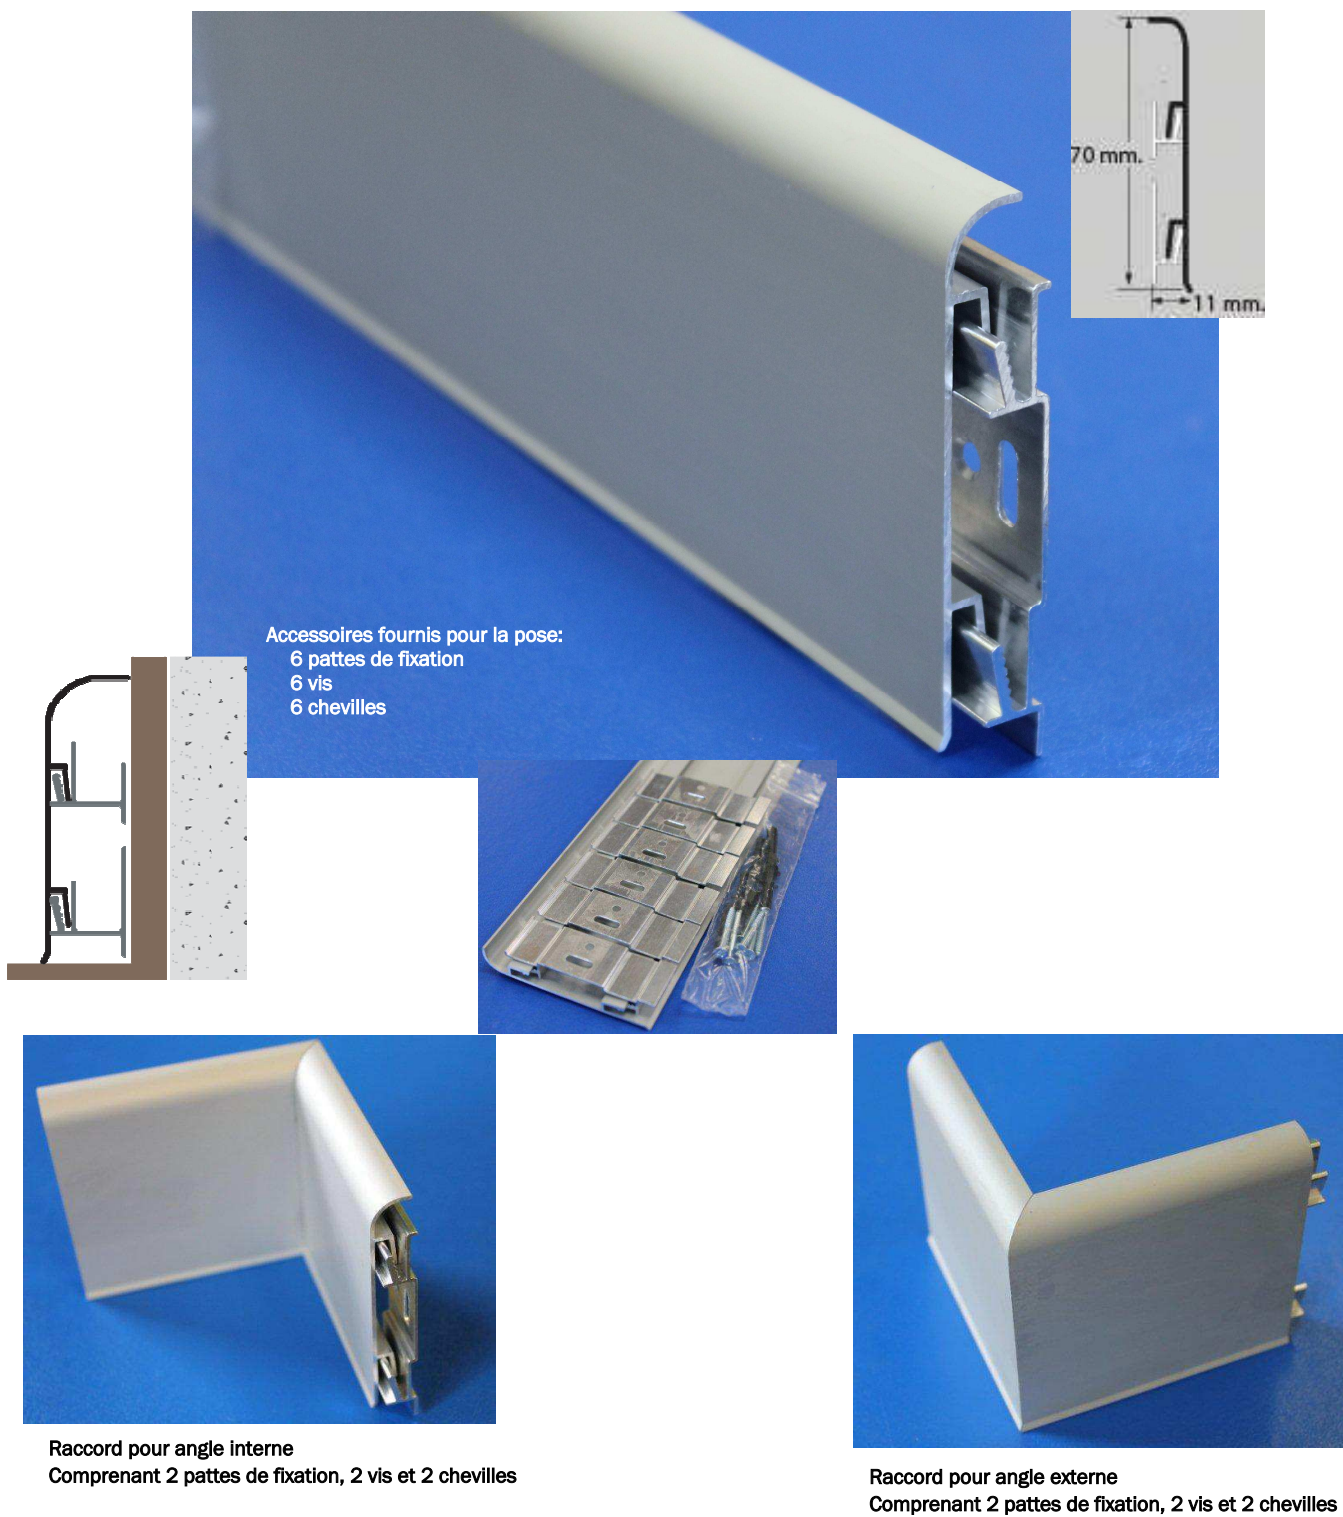

PLINTHE CLIPSABLE ALUMINIUM

Modèle	Référence	Gencod	Hauteur	Largeur	Longueur	Quantité MINIMALE
PLINTHE H=70mm Alu. Chromé MAT	PLINTHE70MC	3474965006280	70 mm	10 mm	2.50 ml	5 longueurs
Raccord EXTERNE Alu. Chromé MAT	PLINTHE70 EXT	3474965006297	70 mm	10 mm	80 mm	1 pièce
Raccord INTERNE Alu. Chromé MAT	PLINTHE70 INT	3474965006303	70 mm	10 mm	80 mm	1 pièce