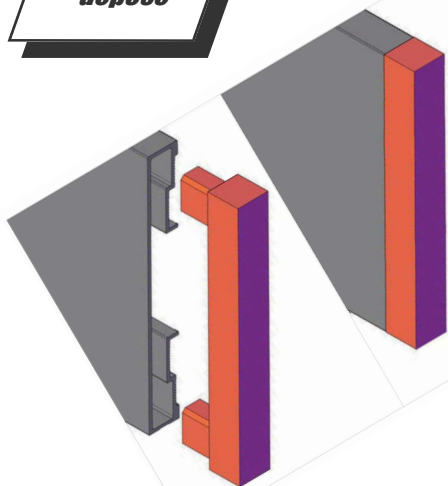

PLINTHE CLIPSABLE ALUMINIUM

Modèle	Référence	Gencod	Hauteur	Largeur	Longueur	Quantité MINIMALE
PLINTHE H=70mm Alu. Chromé MAT	PLINTHE70MC	3474965006280	70 mm	10 mm	2.50 ml	5 longueurs
Raccord EXTERNE Alu. Chromé MAT	PLINTHE70 EXT	3474965006297	70 mm	10 mm	80 mm	1 pièce
Raccord INTERNE Alu. Chromé MAT	PLINTHE70 INT	3474965006303	70 mm	10 mm	80 mm	1 pièce

PLINTHE ALUMINIUM A COLLER

**Modèle
déposé**

SURFACE
VISIBLE

Nouveauté

Modèle	Référence	Gencod	Hauteur	Largeur	Longueur	Quantité MINIMALE
PLINTHE H=80mm Alu. Chromé MAT	PLINTHE80MC2	3474965005948	80 mm	10 mm	2.50 ml	5 longueurs
PLINTHE H=80mm Alu. BROSSE	PLINTHE80BR	3474965007263	80 mm	10 mm	2.50 ml	5 longueurs
PLINTHE H=80mm Alu. Chromé Brillant	PLINTHE80C2	3474965007522	80 mm	10 mm	2.50 ml	5 longueurs

**Modèle
déposé**

EMBOUT PLINTHE ALUMINIUM

Nouveauté

Modèle	Référence	Gencod	Hauteur	Largeur	Conditionnement
Embout PLINTHE H=80mm Alu. Chromé MAT	EBPLINTHE80MC2	3474965007256	80 mm	10 mm	1 Pièce
Embout PLINTHE H=80mm Alu. BROSSE	EBPLINTHE80BR	3474965007270	80 mm	10 mm	1 Pièce
Embout PLINTHE H=80mm Alu. Chromé Brillant	EBPLINTHE80C2	3474965007539	80 mm	10 mm	1 Pièce