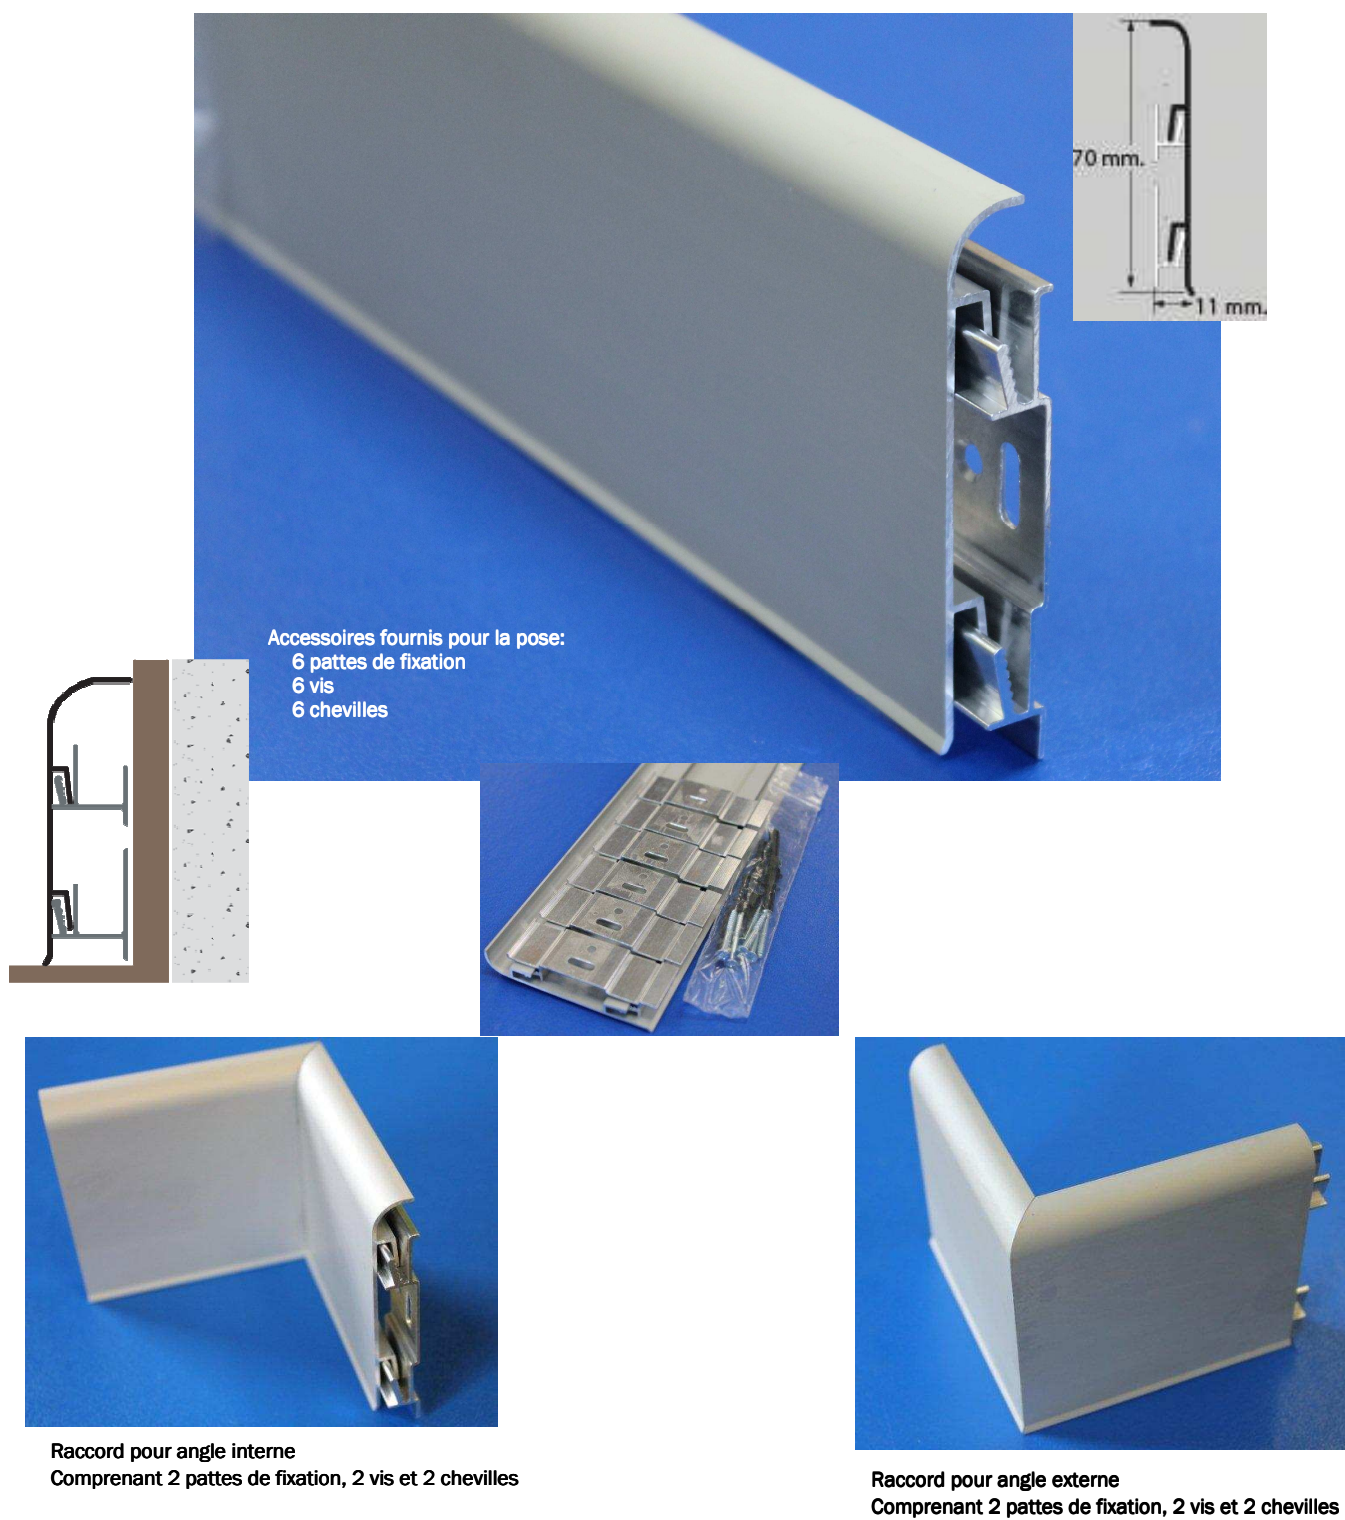

PLINTHE CLIPSABLE ALUMINIUM

Modèle	Référence	Gencod	Hauteur	Largeur	Longueur	Quantité MINIMALE
PLINTHE H=70mm Alu. Chromé MAT	PLINTHE70MC	3474965006280	70 mm	10 mm	2.50 ml	5 longueurs
Raccord EXTERNE Alu. Chromé MAT	PLINTHE70 EXT	3474965006297	70 mm	10 mm	80 mm	1 pièce
Raccord INTERNE Alu. Chromé MAT	PLINTHE70 INT	3474965006303	70 mm	10 mm	80 mm	1 pièce

PLINTHE ALUMINIUM A COLLER

**Modèle
déposé**

SURFACE
VISIBLE

Nouveauté

Modèle	Référence	Gencod	Hauteur	Largeur	Longueur	Quantité MINIMALE
PLINTHE H=80mm Alu. Chromé MAT	PLINTHE80MC2	3474965005948	80 mm	10 mm	2.50 ml	5 longueurs
PLINTHE H=80mm Alu. BROSSE	PLINTHE80BR	3474965007263	80 mm	10 mm	2.50 ml	5 longueurs
PLINTHE H=80mm Alu. Chromé Brillant	PLINTHE80C2	3474965007522	80 mm	10 mm	2.50 ml	5 longueurs

**Modèle
déposé**

EMBOUT PLINTHE ALUMINIUM

Nouveauté

Modèle	Référence	Gencod	Hauteur	Largeur	Conditionnement
Embout PLINTHE H=80mm Alu. Chromé MAT	EBPLINTHE80MC2	3474965007256	80 mm	10 mm	1 Pièce
Embout PLINTHE H=80mm Alu. BROSSE	EBPLINTHE80BR	3474965007270	80 mm	10 mm	1 Pièce
Embout PLINTHE H=80mm Alu. Chromé Brillant	EBPLINTHE80C2	3474965007539	80 mm	10 mm	1 Pièce