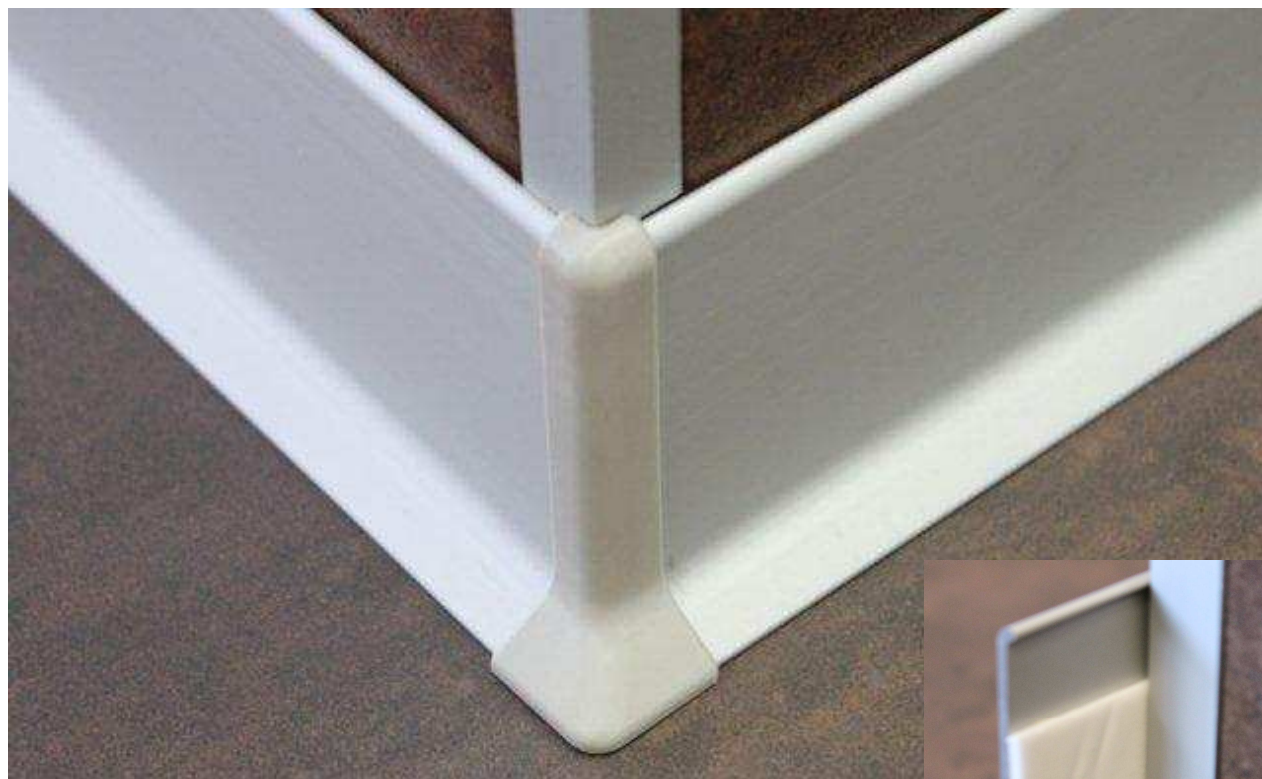

PLINTHE CLIPSABLE ALUMINIUM

Modèle	Référence	Gencod	Hauteur	Largeur	Longueur	Quantité MINIMALE
PLINTHE H=70mm Alu. Chromé MAT	PLINTHE70MC	3474965006280	70 mm	10 mm	2.50 ml	5 longueurs
Raccord EXTERNE Alu. Chromé MAT	PLINTHE70 EXT	3474965006297	70 mm	10 mm	80 mm	1 pièce
Raccord INTERNE Alu. Chromé MAT	PLINTHE70 INT	3474965006303	70 mm	10 mm	80 mm	1 pièce

PLINTHE ALUMINIUM A COLLER

**Modèle
déposé**

SURFACE
VISIBLE

Nouveauté

Modèle	Référence	Gencod	Hauteur	Largeur	Longueur	Quantité MINIMALE
PLINTHE H=80mm Alu. Chromé MAT	PLINTHE80MC2	3474965005948	80 mm	10 mm	2.50 ml	5 longueurs
PLINTHE H=80mm Alu. BROSSE	PLINTHE80BR	3474965007263	80 mm	10 mm	2.50 ml	5 longueurs
PLINTHE H=80mm Alu. Chromé Brillant	PLINTHE80C2	3474965007522	80 mm	10 mm	2.50 ml	5 longueurs

**Modèle
déposé**

EMBOUT PLINTHE ALUMINIUM

Nouveauté

Modèle	Référence	Gencod	Hauteur	Largeur	Conditionnement
Embout PLINTHE H=80mm Alu. Chromé MAT	EBPLINTHE80MC2	3474965007256	80 mm	10 mm	1 Pièce
Embout PLINTHE H=80mm Alu. BROSSE	EBPLINTHE80BR	3474965007270	80 mm	10 mm	1 Pièce
Embout PLINTHE H=80mm Alu. Chromé Brillant	EBPLINTHE80C2	3474965007539	80 mm	10 mm	1 Pièce