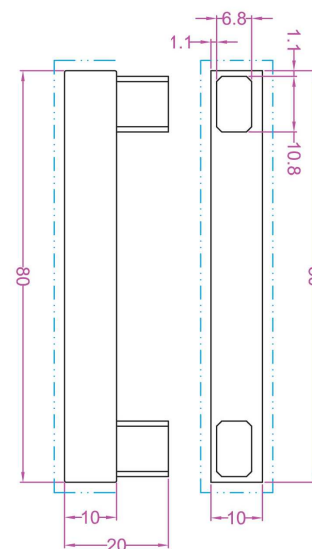

PLINTHE ALUMINIUM A COLLER

**Modèle
déposé**

SURFACE
VISIBLE

Nouveauté

Modèle	Référence	Gencod	Hauteur	Largeur	Longueur	Quantité MINIMALE
PLINTHE H=80mm Alu. Chromé MAT	PLINTHE80MC2	3474965005948	80 mm	10 mm	2.50 ml	5 longueurs
PLINTHE H=80mm Alu. BROSSE	PLINTHE80BR	3474965007263	80 mm	10 mm	2.50 ml	5 longueurs
PLINTHE H=80mm Alu. Chromé Brillant	PLINTHE80C2	3474965007522	80 mm	10 mm	2.50 ml	5 longueurs

**Modèle
déposé**

EMBOUT PLINTHE ALUMINIUM

Nouveauté

Modèle	Référence	Gencod	Hauteur	Largeur	Conditionnement
Embout PLINTHE H=80mm Alu. Chromé MAT	EBPLINTHE80MC2	3474965007256	80 mm	10 mm	1 Pièce
Embout PLINTHE H=80mm Alu. BROSSE	EBPLINTHE80BR	3474965007270	80 mm	10 mm	1 Pièce
Embout PLINTHE H=80mm Alu. Chromé Brillant	EBPLINTHE80C2	3474965007539	80 mm	10 mm	1 Pièce

Modèle	Référence	Gencod	Hauteur	Longueur	Quantité MINIMALE
PLINTHE H=60mm Alu. Chromé MAT	PLINTHEA60MC	3474965007607	60 mm	2.70 ml	5 longueurs
PLINTHE H=80mm Alu. Chromé MAT	PLINTHEA80MC	3474965007614	80 mm	2.70 ml	5 longueurs
PLINTHE H=100mm Alu. Chromé MAT	PLINTHEA100MC	3474965007621	100 mm	2.70 ml	5 longueurs

RACCORD PVC EXTERNE

RACCORD PVC INTERNE

EMBOUTS DE FINITION
PVC
Gauche et Droit

Modèle	Référence	Matériau	Gencod	Conditionnement
Embout GAUCHE ET DROIT (plinthe hauteur 60mm)	EB60	PVC	3474965007690	1 paire (gauche et droit)
Embout GAUCHE ET DROIT (plinthe hauteur 80mm)	EB80	PVC	3474965007706	1 paire (gauche et droit)
Embout GAUCHE ET DROIT (plinthe hauteur 100mm)	EB100	PVC	3474965007713	1 paire (gauche et droit)
Raccord EXTERNE (plinthe hauteur 60mm)	EB60 EXT	PVC	3474965007645	1 pièce
Raccord INTERNE (plinthe hauteur 60mm)	EB60 INT	PVC	3474965007638	1 pièce
Raccord EXTERNE (plinthe hauteur 80mm)	EB80 EXT	PVC	3474965007669	1 pièce
Raccord INTERNE (plinthe hauteur 80mm)	EB80 INT	PVC	3474965007652	1 pièce
Raccord EXTERNE (plinthe hauteur 100mm)	EB100 EXT	PVC	3474965007683	1 pièce
Raccord INTERNE (plinthe hauteur 100mm)	EB100 INT	PVC	3474965007676	1 pièce