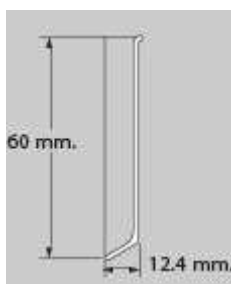

PLINTHE CLIPSABLE ALUMINIUM

Modèle	Référence	Gencod	Hauteur	Largeur	Longueur	Quantité MINIMALE
PLINTHE H=70mm Alu. Chromé MAT	PLINTHE70MC	3474965006280	70 mm	10 mm	2.50 ml	5 longueurs
Raccord EXTERNE Alu. Chromé MAT	PLINTHE70 EXT	3474965006297	70 mm	10 mm	80 mm	1 pièce
Raccord INTERNE Alu. Chromé MAT	PLINTHE70 INT	3474965006303	70 mm	10 mm	80 mm	1 pièce

PLINTHE ALUMINIUM A COLLER

**Modèle
déposé**

SURFACE
VISIBLE

Nouveauté

Modèle	Référence	Gencod	Hauteur	Largeur	Longueur	Quantité MINIMALE
PLINTHE H=80mm Alu. Chromé MAT	PLINTHE80MC2	3474965005948	80 mm	10 mm	2.50 ml	5 longueurs
PLINTHE H=80mm Alu. BROSSE	PLINTHE80BR	3474965007263	80 mm	10 mm	2.50 ml	5 longueurs
PLINTHE H=80mm Alu. Chromé Brillant	PLINTHE80C2	3474965007522	80 mm	10 mm	2.50 ml	5 longueurs

**Modèle
déposé**

EMBOUT PLINTHE ALUMINIUM

Nouveauté

Modèle	Référence	Gencod	Hauteur	Largeur	Conditionnement
Embout PLINTHE H=80mm Alu. Chromé MAT	EBPLINTHE80MC2	3474965007256	80 mm	10 mm	1 Pièce
Embout PLINTHE H=80mm Alu. BROSSE	EBPLINTHE80BR	3474965007270	80 mm	10 mm	1 Pièce
Embout PLINTHE H=80mm Alu. Chromé Brillant	EBPLINTHE80C2	3474965007539	80 mm	10 mm	1 Pièce

Modèle	Référence	Gencod	Hauteur	Longueur	Quantité MINIMALE
PLINTHE H=60mm Alu. Chromé MAT	PLINTHEA60MC	3474965007607	60 mm	2.70 ml	5 longueurs
PLINTHE H=80mm Alu. Chromé MAT	PLINTHEA80MC	3474965007614	80 mm	2.70 ml	5 longueurs
PLINTHE H=100mm Alu. Chromé MAT	PLINTHEA100MC	3474965007621	100 mm	2.70 ml	5 longueurs