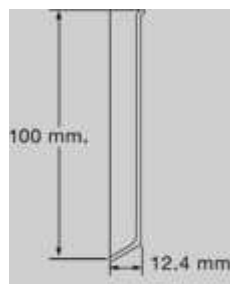

PLINTHE CLIPSABLE ALUMINIUM

Modèle	Référence	Gencod	Hauteur	Largeur	Longueur	Quantité MINIMALE
PLINTHE H=70mm Alu. Chromé MAT	PLINTHE70MC	3474965006280	70 mm	10 mm	2.50 ml	5 longueurs
Raccord EXTERNE Alu. Chromé MAT	PLINTHE70 EXT	3474965006297	70 mm	10 mm	80 mm	1 pièce
Raccord INTERNE Alu. Chromé MAT	PLINTHE70 INT	3474965006303	70 mm	10 mm	80 mm	1 pièce

PLINTHE ALUMINIUM A COLLER

**Modèle
déposé**

SURFACE
VISIBLE

Nouveauté

Modèle	Référence	Gencod	Hauteur	Largeur	Longueur	Quantité MINIMALE
PLINTHE H=80mm Alu. Chromé MAT	PLINTHE80MC2	3474965005948	80 mm	10 mm	2.50 ml	5 longueurs
PLINTHE H=80mm Alu. BROSSE	PLINTHE80BR	3474965007263	80 mm	10 mm	2.50 ml	5 longueurs
PLINTHE H=80mm Alu. Chromé Brillant	PLINTHE80C2	3474965007522	80 mm	10 mm	2.50 ml	5 longueurs

**Modèle
déposé**

EMBOUT PLINTHE ALUMINIUM

Nouveauté

Modèle	Référence	Gencod	Hauteur	Largeur	Conditionnement
Embout PLINTHE H=80mm Alu. Chromé MAT	EBPLINTHE80MC2	3474965007256	80 mm	10 mm	1 Pièce
Embout PLINTHE H=80mm Alu. BROSSE	EBPLINTHE80BR	3474965007270	80 mm	10 mm	1 Pièce
Embout PLINTHE H=80mm Alu. Chromé Brillant	EBPLINTHE80C2	3474965007539	80 mm	10 mm	1 Pièce

Modèle	Référence	Gencod	Hauteur	Longueur	Quantité MINIMALE
PLINTHE H=60mm Alu. Chromé MAT	PLINTHEA60MC	3474965007607	60 mm	2.70 ml	5 longueurs
PLINTHE H=80mm Alu. Chromé MAT	PLINTHEA80MC	3474965007614	80 mm	2.70 ml	5 longueurs
PLINTHE H=100mm Alu. Chromé MAT	PLINTHEA100MC	3474965007621	100 mm	2.70 ml	5 longueurs