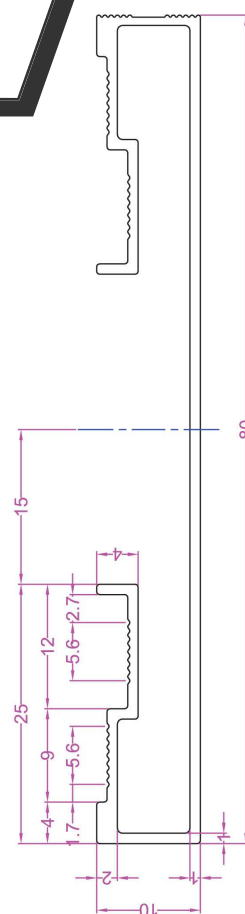

PLINTHE CLIPSABLE ALUMINIUM

Modèle	Référence	Gencod	Hauteur	Largeur	Longueur	Quantité MINIMALE
PLINTHE H=70mm Alu. Chromé MAT	PLINTHE70MC	3474965006280	70 mm	10 mm	2.50 ml	5 longueurs
Raccord EXTERNE Alu. Chromé MAT	PLINTHE70 EXT	3474965006297	70 mm	10 mm	80 mm	1 pièce
Raccord INTERNE Alu. Chromé MAT	PLINTHE70 INT	3474965006303	70 mm	10 mm	80 mm	1 pièce

PLINTHE ALUMINIUM A COLLER

**Modèle
déposé**

SURFACE
VISIBLE

Nouveauté

Modèle	Référence	Gencod	Hauteur	Largeur	Longueur	Quantité MINIMALE
PLINTHE H=80mm Alu. Chromé MAT	PLINTHE80MC2	3474965005948	80 mm	10 mm	2.50 ml	5 longueurs
PLINTHE H=80mm Alu. BROSSE	PLINTHE80BR	3474965007263	80 mm	10 mm	2.50 ml	5 longueurs
PLINTHE H=80mm Alu. Chromé Brillant	PLINTHE80C2	3474965007522	80 mm	10 mm	2.50 ml	5 longueurs

**Modèle
déposé**

EMBOUT PLINTHE ALUMINIUM

Nouveauté

Modèle	Référence	Gencod	Hauteur	Largeur	Conditionnement
Embout PLINTHE H=80mm Alu. Chromé MAT	EBPLINTHE80MC2	3474965007256	80 mm	10 mm	1 Pièce
Embout PLINTHE H=80mm Alu. BROSSE	EBPLINTHE80BR	3474965007270	80 mm	10 mm	1 Pièce
Embout PLINTHE H=80mm Alu. Chromé Brillant	EBPLINTHE80C2	3474965007539	80 mm	10 mm	1 Pièce

Modèle	Référence	Gencod	Hauteur	Longueur	Quantité MINIMALE
PLINTHE H=60mm Alu. Chromé MAT	PLINTHEA60MC	3474965007607	60 mm	2.70 ml	5 longueurs
PLINTHE H=80mm Alu. Chromé MAT	PLINTHEA80MC	3474965007614	80 mm	2.70 ml	5 longueurs
PLINTHE H=100mm Alu. Chromé MAT	PLINTHEA100MC	3474965007621	100 mm	2.70 ml	5 longueurs