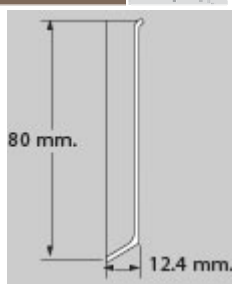

PLINTHE CLIPSABLE ALUMINIUM

Modèle	Référence	Gencod	Hauteur	Largeur	Longueur	Quantité MINIMALE
PLINTHE H=70mm Alu. Chromé MAT	PLINTHE70MC	3474965006280	70 mm	10 mm	2.50 ml	5 longueurs
Raccord EXTERNE Alu. Chromé MAT	PLINTHE70 EXT	3474965006297	70 mm	10 mm	80 mm	1 pièce
Raccord INTERNE Alu. Chromé MAT	PLINTHE70 INT	3474965006303	70 mm	10 mm	80 mm	1 pièce

PLINTHE ALUMINIUM A COLLER

**Modèle
déposé**

SURFACE
VISIBLE

Nouveauté

Modèle	Référence	Gencod	Hauteur	Largeur	Longueur	Quantité MINIMALE
PLINTHE H=80mm Alu. Chromé MAT	PLINTHE80MC2	3474965005948	80 mm	10 mm	2.50 ml	5 longueurs
PLINTHE H=80mm Alu. BROSSE	PLINTHE80BR	3474965007263	80 mm	10 mm	2.50 ml	5 longueurs
PLINTHE H=80mm Alu. Chromé Brillant	PLINTHE80C2	3474965007522	80 mm	10 mm	2.50 ml	5 longueurs

**Modèle
déposé**

EMBOUT PLINTHE ALUMINIUM

Nouveauté

Modèle	Référence	Gencod	Hauteur	Largeur	Conditionnement
Embout PLINTHE H=80mm Alu. Chromé MAT	EBPLINTHE80MC2	3474965007256	80 mm	10 mm	1 Pièce
Embout PLINTHE H=80mm Alu. BROSSE	EBPLINTHE80BR	3474965007270	80 mm	10 mm	1 Pièce
Embout PLINTHE H=80mm Alu. Chromé Brillant	EBPLINTHE80C2	3474965007539	80 mm	10 mm	1 Pièce

Modèle	Référence	Gencod	Hauteur	Longueur	Quantité MINIMALE
PLINTHE H=60mm Alu. Chromé MAT	PLINTHEA60MC	3474965007607	60 mm	2.70 ml	5 longueurs
PLINTHE H=80mm Alu. Chromé MAT	PLINTHEA80MC	3474965007614	80 mm	2.70 ml	5 longueurs
PLINTHE H=100mm Alu. Chromé MAT	PLINTHEA100MC	3474965007621	100 mm	2.70 ml	5 longueurs