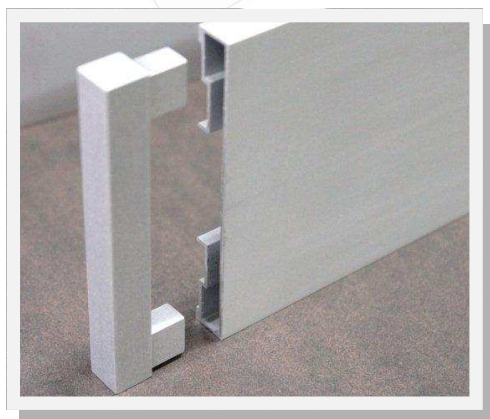

PLINTHE CLIPSABLE ALUMINIUM

Modèle	Référence	Gencod	Hauteur	Largeur	Longueur	Quantité MINIMALE
PLINTHE H=70mm Alu. Chromé MAT	PLINTHE70MC	3474965006280	70 mm	10 mm	2.50 ml	5 longueurs
Raccord EXTERNE Alu. Chromé MAT	PLINTHE70 EXT	3474965006297	70 mm	10 mm	80 mm	1 pièce
Raccord INTERNE Alu. Chromé MAT	PLINTHE70 INT	3474965006303	70 mm	10 mm	80 mm	1 pièce

PLINTHE ALUMINIUM A COLLER

**Modèle
déposé**

SURFACE
VISIBLE

Nouveauté

Modèle	Référence	Gencod	Hauteur	Largeur	Longueur	Quantité MINIMALE
PLINTHE H=80mm Alu. Chromé MAT	PLINTHE80MC2	3474965005948	80 mm	10 mm	2.50 ml	5 longueurs
PLINTHE H=80mm Alu. BROSSE	PLINTHE80BR	3474965007263	80 mm	10 mm	2.50 ml	5 longueurs
PLINTHE H=80mm Alu. Chromé Brillant	PLINTHE80C2	3474965007522	80 mm	10 mm	2.50 ml	5 longueurs

**Modèle
déposé**

EMBOUT PLINTHE ALUMINIUM

Nouveauté

Modèle	Référence	Gencod	Hauteur	Largeur	Conditionnement
Embout PLINTHE H=80mm Alu. Chromé MAT	EBPLINTHE80MC2	3474965007256	80 mm	10 mm	1 Pièce
Embout PLINTHE H=80mm Alu. BROSSE	EBPLINTHE80BR	3474965007270	80 mm	10 mm	1 Pièce
Embout PLINTHE H=80mm Alu. Chromé Brillant	EBPLINTHE80C2	3474965007539	80 mm	10 mm	1 Pièce