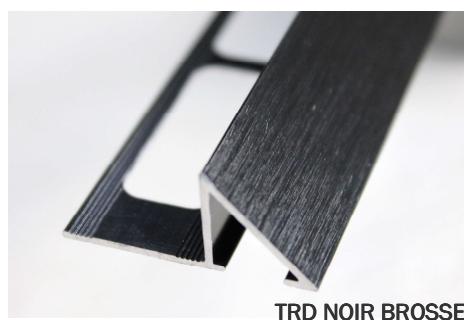

FINITION OBLIQUE ALUMINIUM

**Modèle
déposé**

SURFACE VISIBLE

NOUVEAUTE

Référence	Finition	Hauteur	Longueur	Gencod	Quantité MINIMALE
TRD10N	Alu. Anodisé noir mat	10 mm	2.50 ml	3474965008482	10 longueurs
TRD10MC	Alu. Anodisé chromé mat	10 mm	2.50 ml	3474965006709	10 longueurs
TRD10C	Alu. Anodisé chromé brillant	10 mm	2.50 ml	3474965006846	10 longueurs
TRD10BR	Alu. Anodisé chromé Brossé	10 mm	2.50 ml	3474965006716	10 longueurs
TRD10NBR	Alu. Anodisé Noir Brossé	10 mm	2.50 ml	3474965009106	10 longueurs
TRD10BL	Alu. Laqué blanc	10 mm	2.50 ml	3474965006723	10 longueurs
TRD10SA	Alu. Gris sablé	10 mm	2.50 ml	3474965008055	10 longueurs
TRD12N	Alu. Anodisé noir mat	12 mm	2.50 ml	3474965008499	10 longueurs
TRD12MC	Alu. Anodisé chromé mat	12 mm	2.50 ml	3474965007492	10 longueurs
TRD12C	Alu. Anodisé chromé brillant	12 mm	2.50 ml	3474965007485	10 longueurs
TRD12BR	Alu. Anodisé chromé Brossé	12 mm	2.50 ml	3474965007478	10 longueurs
TRD12NBR	Alu. Anodisé Noir Brossé	12 mm	2.50 ml	3474965009144	10 longueurs
TRD12BL	Alu. Laqué blanc	12 mm	2.50 ml	3474965007461	10 longueurs
TRD12SA	Alu. Gris sablé	12 mm	2.50 ml	3474965008086	10 longueurs