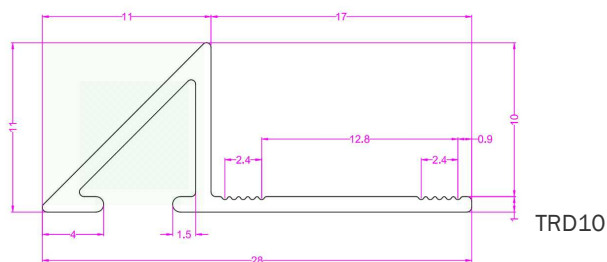

FINITION OBLIQUE ALUMINIUM

**Modèle
déposé**

SURFACE VISIBLE

NOUVEAUTE

Référence	Finition	Hauteur	Longueur	Gencod	Quantité MINIMALE
TRD10N	Alu. Anodisé noir mat	10 mm	2.50 ml	3474965008482	10 longueurs
TRD10MC	Alu. Anodisé chromé mat	10 mm	2.50 ml	3474965006709	10 longueurs
TRD10C	Alu. Anodisé chromé brillant	10 mm	2.50 ml	3474965006846	10 longueurs
TRD10BR	Alu. Anodisé chromé Brossé	10 mm	2.50 ml	3474965006716	10 longueurs
TRD10NBR	Alu. Anodisé Noir Brossé	10 mm	2.50 ml	3474965009106	10 longueurs
TRD10BL	Alu. Laqué blanc	10 mm	2.50 ml	3474965006723	10 longueurs
TRD10SA	Alu. Gris sablé	10 mm	2.50 ml	3474965008055	10 longueurs
TRD12N	Alu. Anodisé noir mat	12 mm	2.50 ml	3474965008499	10 longueurs
TRD12MC	Alu. Anodisé chromé mat	12 mm	2.50 ml	3474965007492	10 longueurs
TRD12C	Alu. Anodisé chromé brillant	12 mm	2.50 ml	3474965007485	10 longueurs
TRD12BR	Alu. Anodisé chromé Brossé	12 mm	2.50 ml	3474965007478	10 longueurs
TRD12NBR	Alu. Anodisé Noir Brossé	12 mm	2.50 ml	3474965009144	10 longueurs
TRD12BL	Alu. Laqué blanc	12 mm	2.50 ml	3474965007461	10 longueurs
TRD12SA	Alu. Gris sablé	12 mm	2.50 ml	3474965008086	10 longueurs