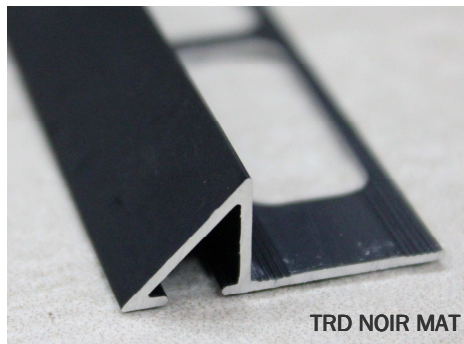

FINITION OBLIQUE ALUMINIUM

**Modèle
déposé**

SURFACE VISIBLE

NOUVEAUTE

Référence	Finition	Hauteur	Longueur	Gencod	Quantité MINIMALE
TRD10N	Alu. Anodisé noir mat	10 mm	2.50 ml	3474965008482	10 longueurs
TRD10MC	Alu. Anodisé chromé mat	10 mm	2.50 ml	3474965006709	10 longueurs
TRD10C	Alu. Anodisé chromé brillant	10 mm	2.50 ml	3474965006846	10 longueurs
TRD10BR	Alu. Anodisé chromé Brossé	10 mm	2.50 ml	3474965006716	10 longueurs
TRD10NBR	Alu. Anodisé Noir Brossé	10 mm	2.50 ml	3474965009106	10 longueurs
TRD10BL	Alu. Laqué blanc	10 mm	2.50 ml	3474965006723	10 longueurs
TRD10SA	Alu. Gris sablé	10 mm	2.50 ml	3474965008055	10 longueurs
TRD12N	Alu. Anodisé noir mat	12 mm	2.50 ml	3474965008499	10 longueurs
TRD12MC	Alu. Anodisé chromé mat	12 mm	2.50 ml	3474965007492	10 longueurs
TRD12C	Alu. Anodisé chromé brillant	12 mm	2.50 ml	3474965007485	10 longueurs
TRD12BR	Alu. Anodisé chromé Brossé	12 mm	2.50 ml	3474965007478	10 longueurs
TRD12NBR	Alu. Anodisé Noir Brossé	12 mm	2.50 ml	3474965009144	10 longueurs
TRD12BL	Alu. Laqué blanc	12 mm	2.50 ml	3474965007461	10 longueurs
TRD12SA	Alu. Gris sablé	12 mm	2.50 ml	3474965008086	10 longueurs