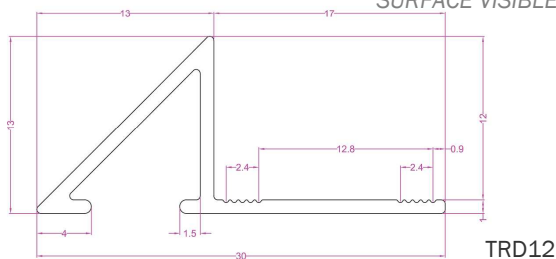

FINITION OBLIQUE ALUMINIUM

**Modèle
déposé**

SURFACE VISIBLE

NOUVEAUTE

Référence	Finition	Hauteur	Longueur	Gencod	Quantité MINIMALE
TRD10N	Alu. Anodisé noir mat	10 mm	2.50 ml	3474965008482	10 longueurs
TRD10MC	Alu. Anodisé chromé mat	10 mm	2.50 ml	3474965006709	10 longueurs
TRD10C	Alu. Anodisé chromé brillant	10 mm	2.50 ml	3474965006846	10 longueurs
TRD10BR	Alu. Anodisé chromé Brossé	10 mm	2.50 ml	3474965006716	10 longueurs
TRD10NBR	Alu. Anodisé Noir Brossé	10 mm	2.50 ml	3474965009106	10 longueurs
TRD10BL	Alu. Laqué blanc	10 mm	2.50 ml	3474965006723	10 longueurs
TRD10SA	Alu. Gris sablé	10 mm	2.50 ml	3474965008055	10 longueurs
TRD12N	Alu. Anodisé noir mat	12 mm	2.50 ml	3474965008499	10 longueurs
TRD12MC	Alu. Anodisé chromé mat	12 mm	2.50 ml	3474965007492	10 longueurs
TRD12C	Alu. Anodisé chromé brillant	12 mm	2.50 ml	3474965007485	10 longueurs
TRD12BR	Alu. Anodisé chromé Brossé	12 mm	2.50 ml	3474965007478	10 longueurs
TRD12NBR	Alu. Anodisé Noir Brossé	12 mm	2.50 ml	3474965009144	10 longueurs
TRD12BL	Alu. Laqué blanc	12 mm	2.50 ml	3474965007461	10 longueurs
TRD12SA	Alu. Gris sablé	12 mm	2.50 ml	3474965008086	10 longueurs