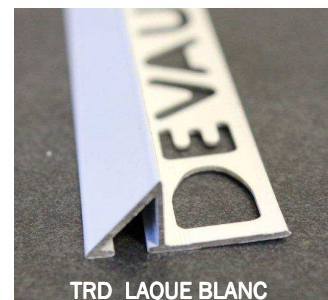

FINITION OBLIQUE ALUMINIUM

**Modèle
déposé**

SURFACE VISIBLE

NOUVEAUTE

Référence	Finition	Hauteur	Longueur	Gencod	Quantité MINIMALE
TRD10N	Alu. Anodisé noir mat	10 mm	2.50 ml	3474965008482	10 longueurs
TRD10MC	Alu. Anodisé chromé mat	10 mm	2.50 ml	3474965006709	10 longueurs
TRD10C	Alu. Anodisé chromé brillant	10 mm	2.50 ml	3474965006846	10 longueurs
TRD10BR	Alu. Anodisé chromé Brossé	10 mm	2.50 ml	3474965006716	10 longueurs
TRD10NBR	Alu. Anodisé Noir Brossé	10 mm	2.50 ml	3474965009106	10 longueurs
TRD10BL	Alu. Laqué blanc	10 mm	2.50 ml	3474965006723	10 longueurs
TRD10SA	Alu. Gris sablé	10 mm	2.50 ml	3474965008055	10 longueurs
TRD12N	Alu. Anodisé noir mat	12 mm	2.50 ml	3474965008499	10 longueurs
TRD12MC	Alu. Anodisé chromé mat	12 mm	2.50 ml	3474965007492	10 longueurs
TRD12C	Alu. Anodisé chromé brillant	12 mm	2.50 ml	3474965007485	10 longueurs
TRD12BR	Alu. Anodisé chromé Brossé	12 mm	2.50 ml	3474965007478	10 longueurs
TRD12NBR	Alu. Anodisé Noir Brossé	12 mm	2.50 ml	3474965009144	10 longueurs
TRD12BL	Alu. Laqué blanc	12 mm	2.50 ml	3474965007461	10 longueurs
TRD12SA	Alu. Gris sablé	12 mm	2.50 ml	3474965008086	10 longueurs