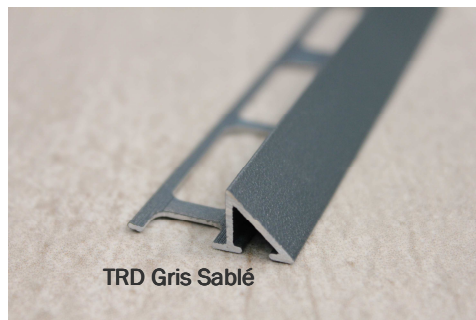

FINITION OBLIQUE ALUMINIUM

**Modèle
déposé**

SURFACE VISIBLE

NOUVEAUTE

Référence	Finition	Hauteur	Longueur	Gencod	Quantité MINIMALE
TRD10N	Alu. Anodisé noir mat	10 mm	2.50 ml	3474965008482	10 longueurs
TRD10MC	Alu. Anodisé chromé mat	10 mm	2.50 ml	3474965006709	10 longueurs
TRD10C	Alu. Anodisé chromé brillant	10 mm	2.50 ml	3474965006846	10 longueurs
TRD10BR	Alu. Anodisé chromé Brossé	10 mm	2.50 ml	3474965006716	10 longueurs
TRD10NBR	Alu. Anodisé Noir Brossé	10 mm	2.50 ml	3474965009106	10 longueurs
TRD10BL	Alu. Laqué blanc	10 mm	2.50 ml	3474965006723	10 longueurs
TRD10SA	Alu. Gris sablé	10 mm	2.50 ml	3474965008055	10 longueurs
TRD12N	Alu. Anodisé noir mat	12 mm	2.50 ml	3474965008499	10 longueurs
TRD12MC	Alu. Anodisé chromé mat	12 mm	2.50 ml	3474965007492	10 longueurs
TRD12C	Alu. Anodisé chromé brillant	12 mm	2.50 ml	3474965007485	10 longueurs
TRD12BR	Alu. Anodisé chromé Brossé	12 mm	2.50 ml	3474965007478	10 longueurs
TRD12NBR	Alu. Anodisé Noir Brossé	12 mm	2.50 ml	3474965009144	10 longueurs
TRD12BL	Alu. Laqué blanc	12 mm	2.50 ml	3474965007461	10 longueurs
TRD12SA	Alu. Gris sablé	12 mm	2.50 ml	3474965008086	10 longueurs