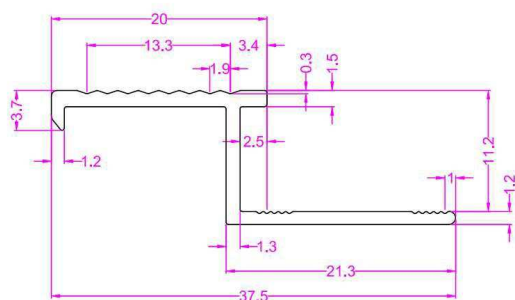

## NEZ DE MARCHES ALUMINIUM

SURFACE VISIBLE

Finition	Référence	Gencod	Hauteur	Largeur	Longueur	Quantité MINIMALE
Aluminium Anodisé Chromé mat	EDAMC	3474965004422	11 mm	20 mm	3.00 ml	10 longueurs
Aluminium Anodisé Chromé mat	EDA13MC	3474965006457	13 mm	20 mm	3.00 ml	10 longueurs