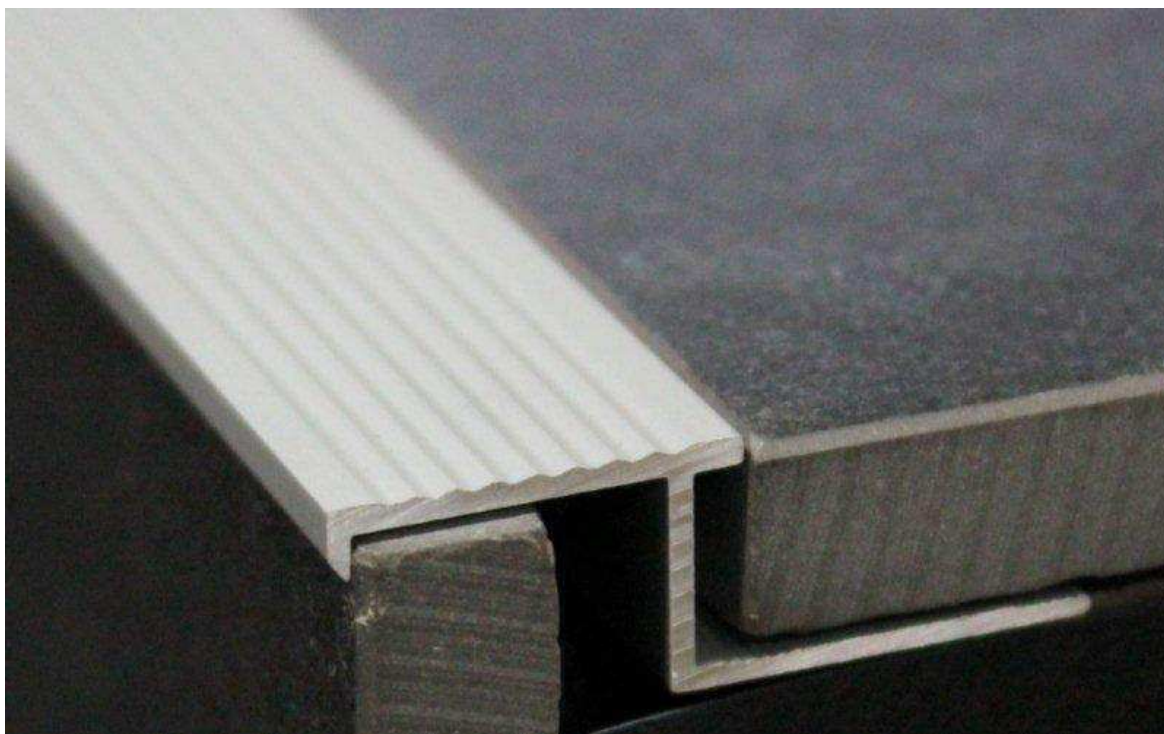

## NEZ DE MARCHES ALUMINIUM

SURFACE VISIBLE

Finition	Référence	Gencod	Hauteur	Largeur	Longueur	Quantité MINIMALE
Aluminium Anodisé Chromé mat	EDAMC	3474965004422	11 mm	20 mm	3.00 ml	10 longueurs
Aluminium Anodisé Chromé mat	EDA13MC	3474965006457	13 mm	20 mm	3.00 ml	10 longueurs