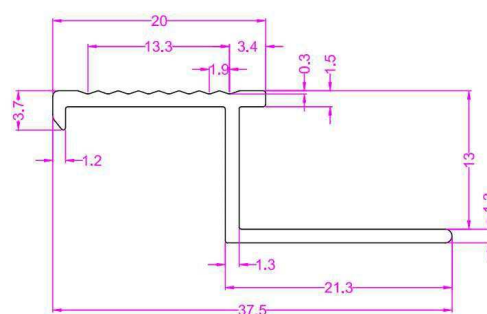

## NEZ DE MARCHES ALUMINIUM

SURFACE VISIBLE

Finition	Référence	Gencod	Hauteur	Largeur	Longueur	Quantité MINIMALE
Aluminium Anodisé Chromé mat	EDAMC	3474965004422	11 mm	20 mm	3.00 ml	10 longueurs
Aluminium Anodisé Chromé mat	EDA13MC	3474965006457	13 mm	20 mm	3.00 ml	10 longueurs