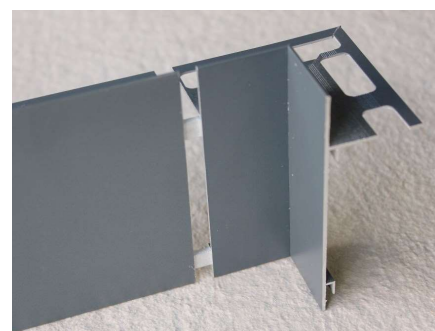

Nouveauté

**Modèle
déposé**

TOUTES NOS SOLUTIONS POUR CARRELAGES EPAISSEUR 20mm

- PROFILES DE FINITION GRANDE HAUTEUR POUR LA POSE SUR PLOTS
(de 42mm à 122mm)
- NEZ DE MARCHES
- GOUTTE D 'EAU

Les profilés de la gamme NDPL s'adaptent sur tous les modèles de plaques à dalles

**Modèle
déposé****PROFILES FINITION GRANDES HAUTEURS POSE SUR PLOTS****Nouveauté**

NDPL21/42 Noir Brossé

NDPL21/42

Hauteur totale
42mm

NDPL21/42 Brossé

NDPL21/62 Noir Mat

NDPL21/62

Hauteur totale
62mm

NDPL21/62 Gris Sablé

Les profilés de la gamme NDPL s'adaptent sur tous les modèles de plaques à dalles

Bande Adhésive de Protection Anti-Bruit
P.71

Finition	Référence	Gencod	Epaisseur	Hauteur Totale	Longueur	Quantité MINIMALE
Aluminium anodisé Chromé MAT	NDPL21/42MC	3474965009526	21 mm	42mm	2.50 ml	5 longueurs
Aluminium anodisé BROSSE	NDPL21/42BR	3474965009533	21 mm	42mm	2.50 ml	5 longueurs
Aluminium anodisé Noir MAT	NDPL21/42N	3474965010188	21 mm	42mm	2.50 ml	5 longueurs
Aluminium anodisé Gris Sablé	NDPL21/42SA	3474965009540	21 mm	42mm	2.50 ml	5 longueurs
Aluminium anodisé NOIR BROSSE	NDPL21/42NBR	3474965010195	21 mm	42mm	2.50 ml	5 longueurs
Aluminium anodisé Chromé MAT	NDPL21/62MC	3474965009618	21 mm	62mm	2.50 ml	5 longueurs
Aluminium anodisé BROSSE	NDPL21/62BR	3474965009625	21 mm	62mm	2.50 ml	5 longueurs
Aluminium anodisé Noir MAT	NDPL21/62N	3474965010249	21 mm	62mm	2.50 ml	5 longueurs
Aluminium anodisé Gris Sablé	NDPL21/62SA	3474965009632	21 mm	62mm	2.50 ml	5 longueurs
Aluminium anodisé NOIR BROSSE	NDPL21/62NBR	3474965010256	21 mm	62mm	2.50 ml	5 longueurs