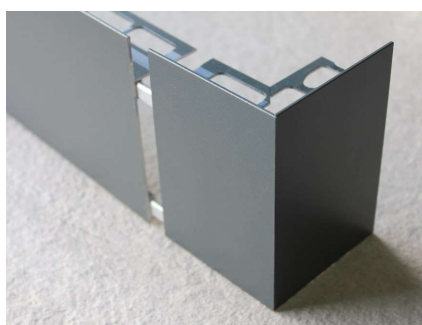

Nouveauté

**Modèle
déposé**

TOUTES NOS SOLUTIONS POUR CARRELAGES EPAISSEUR 20mm

- PROFILES DE FINITION GRANDE HAUTEUR POUR LA POSE SUR PLOTS
(de 42mm à 122mm)
- NEZ DE MARCHES
- GOUTTE D 'EAU

Les profilés de la gamme NDPL s'adaptent sur tous les modèles de plaques à dalles

**Modèle
déposé****PROFILES FINITION GRANDES HAUTEURS POSE SUR PLOTS****Nouveauté**

NDPL21/42 Noir Brossé

NDPL21/42

Hauteur totale
42mm

NDPL21/42 Brossé

NDPL21/62 Noir Mat

NDPL21/62

Hauteur totale
62mm

NDPL21/62 Gris Sablé

Les profilés de la gamme NDPL s'adaptent sur tous les modèles de plaques à dalles

Bande Adhésive de Protection Anti-Bruit
P.71

Finition	Référence	Gencod	Epaisseur	Hauteur Totale	Longueur	Quantité MINIMALE
Aluminium anodisé Chromé MAT	NDPL21/42MC	3474965009526	21 mm	42mm	2.50 ml	5 longueurs
Aluminium anodisé BROSSE	NDPL21/42BR	3474965009533	21 mm	42mm	2.50 ml	5 longueurs
Aluminium anodisé Noir MAT	NDPL21/42N	3474965010188	21 mm	42mm	2.50 ml	5 longueurs
Aluminium anodisé Gris Sablé	NDPL21/42SA	3474965009540	21 mm	42mm	2.50 ml	5 longueurs
Aluminium anodisé NOIR BROSSE	NDPL21/42NBR	3474965010195	21 mm	42mm	2.50 ml	5 longueurs
Aluminium anodisé Chromé MAT	NDPL21/62MC	3474965009618	21 mm	62mm	2.50 ml	5 longueurs
Aluminium anodisé BROSSE	NDPL21/62BR	3474965009625	21 mm	62mm	2.50 ml	5 longueurs
Aluminium anodisé Noir MAT	NDPL21/62N	3474965010249	21 mm	62mm	2.50 ml	5 longueurs
Aluminium anodisé Gris Sablé	NDPL21/62SA	3474965009632	21 mm	62mm	2.50 ml	5 longueurs
Aluminium anodisé NOIR BROSSE	NDPL21/62NBR	3474965010256	21 mm	62mm	2.50 ml	5 longueurs