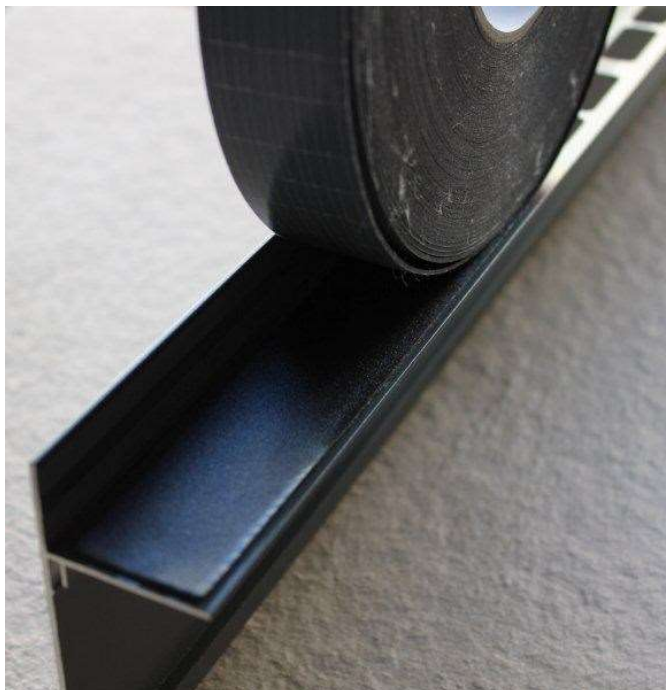

Nouveauté

SOLUTION POUR TERRASSE CERAMIQUE BANDE ADHESIVE DE PROTECTION ANTI - BRUIT

Référence	Désignation	Gencod	Conditionnement
NDPLBANDE30/20	Bande Adhésive de Protection Anti-Bruit Rouleau 30 mm/20 ML	3474965010119	9 ROULEAUX