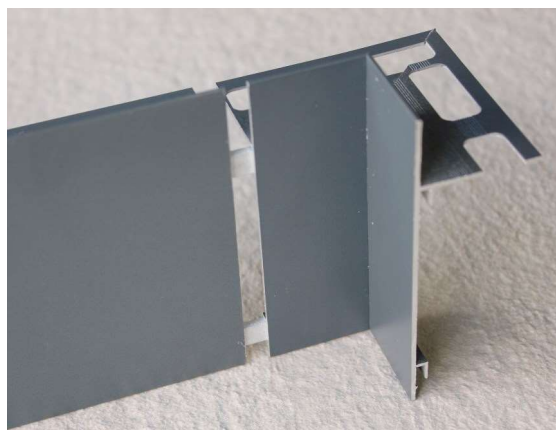

**Modèle
déposé**

RACCORDS PROFILS FINITION GRANDES HAUTEURS POSE SUR PLOTS

Nouveauté

Référence	Désignation	Coloris	Gencod	Conditionnement
EBNDPL21/42BR EXT	Embout EXTERNE NDPL21/42 BR	BROSSE	3474965009571	1 Pièce
EBNDPL21/42BR INT	Embout INTERNE NDPL21/42 BR	BROSSE	3474965009588	1 Pièce
EBNDPL21/42MC EXT	Embout EXTERNE NDPL21/42 MC	CHROME MAT	3474965009557	1 Pièce
EBNDPL21/42MC INT	Embout INTERNE NDPL21/42 MC	CHROME MAT	3474965009564	1 Pièce
EBNDPL21/42N EXT	Embout EXTERNE NDPL21/42N	NOIR MAT	3474965010201	1 Pièce
EBNDPL21/42N INT	Embout INTERNE NDPL21/42 N	NOIR MAT	3474965010218	1 Pièce
EBNDPL21/42NBR EXT	Embout EXTERNE NDPL21/42NBR	NOIR BROSSE	3474965010225	1 Pièce
EBNDPL21/42NBR INT	Embout INTERNE NDPL21/42 NBR	NOIR BROSSE	3474965010232	1 Pièce
EBNDPL21/42SA EXT	Embout EXTERNE NDPL21/42 SA	GRIS SABLE	3474965009595	1 Pièce
EBNDPL21/42SA INT	Embout INTERNE NDPL21/42 SA	GRIS SABLE	3474965009601	1 Pièce
EBNDPL21/62BR EXT	Embout EXTERNE NDPL21/62 BR	BROSSE	3474965009663	1 Pièce
EBNDPL21/62BR INT	Embout INTERNE NDPL21/62 BR	BROSSE	3474965009670	1 Pièce
EBNDPL21/62MC EXT	Embout EXTERNE NDPL21/62 MC	CHROME MAT	3474965009649	1 Pièce
EBNDPL21/62MC INT	Embout INTERNE NDPL21/62 MC	CHROME MAT	3474965009656	1 Pièce
EBNDPL21/62N EXT	Embout EXTERNE NDPL21/62N	NOIR MAT	3474965010263	1 Pièce
EBNDPL21/62N INT	Embout INTERNE NDPL21/62 N	NOIR MAT	3474965010270	1 Pièce
EBNDPL21/62NBR EXT	Embout EXTERNE NDPL21/62NBR	NOIR BROSSE	3474965010287	1 Pièce
EBNDPL21/62NBR INT	Embout INTERNE NDPL21/62 NBR	NOIR BROSSE	3474965010294	1 Pièce
EBNDPL21/62SA EXT	Embout EXTERNE NDPL21/62 SA	GRIS SABLE	3474965009687	1 Pièce
EBNDPL21/62SA INT	Embout INTERNE NDPL21/62 SA	GRIS SABLE	3474965009694	1 Pièce
EBNDPL21/82BR EXT	Embout EXTERNE NDPL21/82 BR	BROSSE	3474965009755	1 Pièce
EBNDPL21/82BR INT	Embout INTERNE NDPL21/82 BR	BROSSE	3474965009762	1 Pièce
EBNDPL21/82MC EXT	Embout EXTERNE NDPL21/82 MC	CHROME MAT	3474965009731	1 Pièce
EBNDPL21/82MC INT	Embout INTERNE NDPL21/82 MC	CHROME MAT	3474965009748	1 Pièce
EBNDPL21/82N EXT	Embout EXTERNE NDPL21/82N	NOIR MAT	3474965010324	1 Pièce
EBNDPL21/82N INT	Embout INTERNE NDPL21/82 N	NOIR MAT	3474965010331	1 Pièce
EBNDPL21/82NBR EXT	Embout EXTERNE NDPL21/82NBR	NOIR BROSSE	3474965010348	1 Pièce
EBNDPL21/82NBR INT	Embout INTERNE NDPL21/82 NBR	NOIR BROSSE	3474965010355	1 Pièce
EBNDPL21/82SA EXT	Embout EXTERNE NDPL21/82 SA	GRIS SABLE	3474965009779	1 Pièce
EBNDPL21/82SA INT	Embout INTERNE NDPL21/82 SA	GRIS SABLE	3474965009786	1 Pièce
EBNDPL21/102BR EXT	Embout EXTERNE NDPL21/102 BR	BROSSE	3474964009847	1 Pièce
EBNDPL21/102BR INT	Embout INTERNE NDPL21/102 BR	BROSSE	3474965009854	1 Pièce
EBNDPL21/102MC EXT	Embout EXTERNE NDPL21/102 MC	CHROME MAT	3474965009823	1 Pièce
EBNDPL21/102MC INT	Embout INTERNE NDPL21/102 MC	CHROME MAT	3474965009830	1 Pièce
EBNDPL21/102N EXT	Embout EXTERNE NDPL21/102N	NOIR MAT	3474965010386	1 Pièce
EBNDPL21/102N INT	Embout INTERNE NDPL21/102 N	NOIR MAT	3474965010393	1 Pièce
EBNDPL21/102NBR EXT	Embout EXTERNE NDPL21/102NBR	NOIR BROSSE	3474965010409	1 Pièce
EBNDPL21/102NBR INT	Embout INTERNE NDPL21/102 NBR	NOIR BROSSE	3474965010416	1 Pièce
EBNDPL21/102SA EXT	Embout EXTERNE NDPL21/102 SA	GRIS SABLE	3474965009861	1 Pièce
EBNDPL21/102SA INT	Embout INTERNE NDPL21/102 SA	GRIS SABLE	3474965009878	1 Pièce
EBNDPL21/122BR EXT	Embout EXTERNE NDPL21/122 BR	BROSSE	3474965010997	1 Pièce
EBNDPL21/122BR INT	Embout INTERNE NDPL21/122 BR	BROSSE	3474965011000	1 Pièce
EBNDPL21/122MC EXT	Embout EXTERNE NDPL21/122 MC	CHROME MAT	3474965011017	1 Pièce
EBNDPL21/122MC INT	Embout INTERNE NDPL21/122 MC	CHROME MAT	3474965011024	1 Pièce
EBNDPL21/122N EXT	Embout EXTERNE NDPL21/122N	NOIR MAT	3474965011031	1 Pièce
EBNDPL21/122N INT	Embout INTERNE NDPL21/122 N	NOIR MAT	3474965011048	1 Pièce
EBNDPL21/122NBR EXT	Embout EXTERNE NDPL21/122NBR	NOIR BROSSE	3474965011055	1 Pièce
EBNDPL21/122NBR INT	Embout INTERNE NDPL21/122 NBR	NOIR BROSSE	3474965011062	1 Pièce
EBNDPL21/122SA EXT	Embout EXTERNE NDPL21/122 SA	GRIS SABLE	3474965011079	1 Pièce
EBNDPL21/122SA INT	Embout INTERNE NDPL21/122 SA	GRIS SABLE	3474965011086	1 Pièce