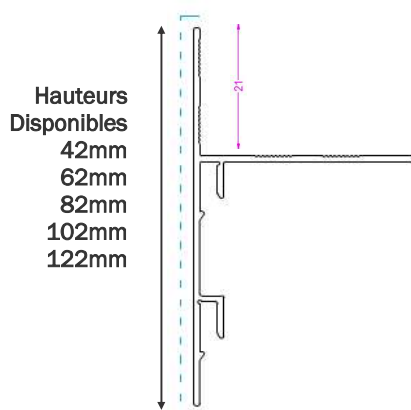

Nouveauté

**Modèle
déposé**

TOUTES NOS SOLUTIONS POUR CARRELAGES EPAISSEUR 20mm

- PROFILES DE FINITION GRANDE HAUTEUR POUR LA POSE SUR PLOTS
(de 42mm à 122mm)
- NEZ DE MARCHES
- GOUTTE D 'EAU

Les profilés de la gamme NDPL s'adaptent sur tous les modèles de plaques à dalles

**Modèle
déposé****PROFILES FINITION GRANDES HAUTEURS POSE SUR PLOTS****Nouveauté**

NDPL21/42 Noir Brossé

NDPL21/42

Hauteur totale
42mm

NDPL21/42 Brossé

NDPL21/62 Noir Mat

NDPL21/62

Hauteur totale
62mm

**Modèle
déposé**

PROFILES FINITION GRANDES HAUTEURS POSE SUR PLOTS

Nouveauté

NDPL21/82 Noir Brossé

NDPL21/82

Hauteur totale
82mm

NDPL21/82 Brossé

NDPL21/102 Noir Mat