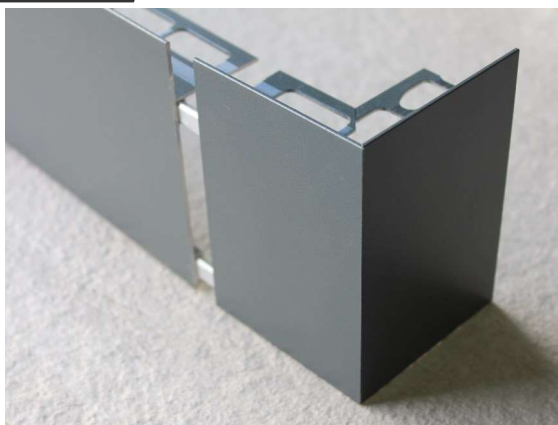

**Modèle
déposé**

RACCORDS PROFILS FINITION GRANDES HAUTEURS POSE SUR PLOTS

Nouveauté

Référence	Désignation	Coloris	Gencod	Conditionnement
EBNDPL21/42BR EXT	Embout EXTERNE NDPL21/42 BR	BROSSE	3474965009571	1 Pièce
EBNDPL21/42BR INT	Embout INTERNE NDPL21/42 BR	BROSSE	3474965009588	1 Pièce
EBNDPL21/42MC EXT	Embout EXTERNE NDPL21/42 MC	CHROME MAT	3474965009557	1 Pièce
EBNDPL21/42MC INT	Embout INTERNE NDPL21/42 MC	CHROME MAT	3474965009564	1 Pièce
EBNDPL21/42N EXT	Embout EXTERNE NDPL21/42N	NOIR MAT	3474965010201	1 Pièce
EBNDPL21/42N INT	Embout INTERNE NDPL21/42 N	NOIR MAT	3474965010218	1 Pièce
EBNDPL21/42NBR EXT	Embout EXTERNE NDPL21/42NBR	NOIR BROSSE	3474965010225	1 Pièce
EBNDPL21/42NBR INT	Embout INTERNE NDPL21/42 NBR	NOIR BROSSE	3474965010232	1 Pièce
EBNDPL21/42SA EXT	Embout EXTERNE NDPL21/42 SA	GRIS SABLE	3474965009595	1 Pièce
EBNDPL21/42SA INT	Embout INTERNE NDPL21/42 SA	GRIS SABLE	3474965009601	1 Pièce
EBNDPL21/62BR EXT	Embout EXTERNE NDPL21/62 BR	BROSSE	3474965009663	1 Pièce
EBNDPL21/62BR INT	Embout INTERNE NDPL21/62 BR	BROSSE	3474965009670	1 Pièce
EBNDPL21/62MC EXT	Embout EXTERNE NDPL21/62 MC	CHROME MAT	3474965009649	1 Pièce
EBNDPL21/62MC INT	Embout INTERNE NDPL21/62 MC	CHROME MAT	3474965009656	1 Pièce
EBNDPL21/62N EXT	Embout EXTERNE NDPL21/62N	NOIR MAT	3474965010263	1 Pièce
EBNDPL21/62N INT	Embout INTERNE NDPL21/62 N	NOIR MAT	3474965010270	1 Pièce
EBNDPL21/62NBR EXT	Embout EXTERNE NDPL21/62NBR	NOIR BROSSE	3474965010287	1 Pièce
EBNDPL21/62NBR INT	Embout INTERNE NDPL21/62 NBR	NOIR BROSSE	3474965010294	1 Pièce
EBNDPL21/62SA EXT	Embout EXTERNE NDPL21/62 SA	GRIS SABLE	3474965009687	1 Pièce
EBNDPL21/62SA INT	Embout INTERNE NDPL21/62 SA	GRIS SABLE	3474965009694	1 Pièce
EBNDPL21/82BR EXT	Embout EXTERNE NDPL21/82 BR	BROSSE	3474965009755	1 Pièce
EBNDPL21/82BR INT	Embout INTERNE NDPL21/82 BR	BROSSE	3474965009762	1 Pièce
EBNDPL21/82MC EXT	Embout EXTERNE NDPL21/82 MC	CHROME MAT	3474965009731	1 Pièce
EBNDPL21/82MC INT	Embout INTERNE NDPL21/82 MC	CHROME MAT	3474965009748	1 Pièce
EBNDPL21/82N EXT	Embout EXTERNE NDPL21/82N	NOIR MAT	3474965010324	1 Pièce
EBNDPL21/82N INT	Embout INTERNE NDPL21/82 N	NOIR MAT	3474965010331	1 Pièce
EBNDPL21/82NBR EXT	Embout EXTERNE NDPL21/82NBR	NOIR BROSSE	3474965010348	1 Pièce
EBNDPL21/82NBR INT	Embout INTERNE NDPL21/82 NBR	NOIR BROSSE	3474965010355	1 Pièce
EBNDPL21/82SA EXT	Embout EXTERNE NDPL21/82 SA	GRIS SABLE	3474965009779	1 Pièce
EBNDPL21/82SA INT	Embout INTERNE NDPL21/82 SA	GRIS SABLE	3474965009786	1 Pièce
EBNDPL21/102BR EXT	Embout EXTERNE NDPL21/102 BR	BROSSE	3474964009847	1 Pièce
EBNDPL21/102BR INT	Embout INTERNE NDPL21/102 BR	BROSSE	3474965009854	1 Pièce
EBNDPL21/102MC EXT	Embout EXTERNE NDPL21/102 MC	CHROME MAT	3474965009823	1 Pièce
EBNDPL21/102MC INT	Embout INTERNE NDPL21/102 MC	CHROME MAT	3474965009830	1 Pièce
EBNDPL21/102N EXT	Embout EXTERNE NDPL21/102N	NOIR MAT	3474965010386	1 Pièce
EBNDPL21/102N INT	Embout INTERNE NDPL21/102 N	NOIR MAT	3474965010393	1 Pièce
EBNDPL21/102NBR EXT	Embout EXTERNE NDPL21/102NBR	NOIR BROSSE	3474965010409	1 Pièce
EBNDPL21/102NBR INT	Embout INTERNE NDPL21/102 NBR	NOIR BROSSE	3474965010416	1 Pièce
EBNDPL21/102SA EXT	Embout EXTERNE NDPL21/102 SA	GRIS SABLE	3474965009861	1 Pièce
EBNDPL21/102SA INT	Embout INTERNE NDPL21/102 SA	GRIS SABLE	3474965009878	1 Pièce
EBNDPL21/122BR EXT	Embout EXTERNE NDPL21/122 BR	BROSSE	3474965010997	1 Pièce
EBNDPL21/122BR INT	Embout INTERNE NDPL21/122 BR	BROSSE	3474965011000	1 Pièce
EBNDPL21/122MC EXT	Embout EXTERNE NDPL21/122 MC	CHROME MAT	3474965011017	1 Pièce
EBNDPL21/122MC INT	Embout INTERNE NDPL21/122 MC	CHROME MAT	3474965011024	1 Pièce
EBNDPL21/122N EXT	Embout EXTERNE NDPL21/122N	NOIR MAT	3474965011031	1 Pièce
EBNDPL21/122N INT	Embout INTERNE NDPL21/122 N	NOIR MAT	3474965011048	1 Pièce
EBNDPL21/122NBR EXT	Embout EXTERNE NDPL21/122NBR	NOIR BROSSE	3474965011055	1 Pièce
EBNDPL21/122NBR INT	Embout INTERNE NDPL21/122 NBR	NOIR BROSSE	3474965011062	1 Pièce
EBNDPL21/122SA EXT	Embout EXTERNE NDPL21/122 SA	GRIS SABLE	3474965011079	1 Pièce
EBNDPL21/122SA INT	Embout INTERNE NDPL21/122 SA	GRIS SABLE	3474965011086	1 Pièce