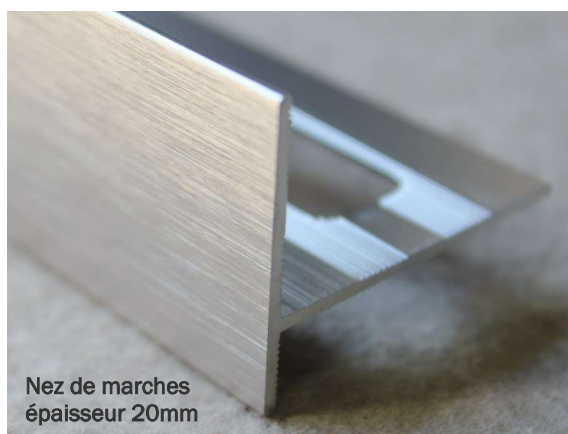

Nouveauté

**Modèle
déposé**

TOUTES NOS SOLUTIONS POUR CARRELAGES EPAISSEUR 20mm

- PROFILES DE FINITION GRANDE HAUTEUR POUR LA POSE SUR PLOTS
(de 42mm à 122mm)
- NEZ DE MARCHES
- GOUTTE D 'EAU

Les profilés de la gamme NDPL s'adaptent sur tous les modèles de plaques à dalles

**Modèle
déposé****PROFILES FINITION GRANDES HAUTEURS POSE SUR PLOTS****Nouveauté**

NDPL21/42 Noir Brossé

NDPL21/42

Hauteur totale
42mm

NDPL21/42 Brossé

NDPL21/62 Noir Mat

NDPL21/62

Hauteur totale
62mm

NDPL21/62 Gris Sablé

Les profilés de la gamme NDPL s'adaptent sur tous les modèles de plaques à dalles

Bande Adhésive de Protection Anti-Bruit
P.71

Finition	Référence	Gencod	Epaisseur	Hauteur Totale	Longueur	Quantité MINIMALE
Aluminium anodisé Chromé MAT	NDPL21/42MC	3474965009526	21 mm	42mm	2.50 ml	5 longueurs
Aluminium anodisé BROSSE	NDPL21/42BR	3474965009533	21 mm	42mm	2.50 ml	5 longueurs
Aluminium anodisé Noir MAT	NDPL21/42N	3474965010188	21 mm	42mm	2.50 ml	5 longueurs
Aluminium anodisé Gris Sablé	NDPL21/42SA	3474965009540	21 mm	42mm	2.50 ml	5 longueurs
Aluminium anodisé NOIR BROSSE	NDPL21/42NBR	3474965010195	21 mm	42mm	2.50 ml	5 longueurs
Aluminium anodisé Chromé MAT	NDPL21/62MC	3474965009618	21 mm	62mm	2.50 ml	5 longueurs
Aluminium anodisé BROSSE	NDPL21/62BR	3474965009625	21 mm	62mm	2.50 ml	5 longueurs
Aluminium anodisé Noir MAT	NDPL21/62N	3474965010249	21 mm	62mm	2.50 ml	5 longueurs
Aluminium anodisé Gris Sablé	NDPL21/62SA	3474965009632	21 mm	62mm	2.50 ml	5 longueurs
Aluminium anodisé NOIR BROSSE	NDPL21/62NBR	3474965010256	21 mm	62mm	2.50 ml	5 longueurs