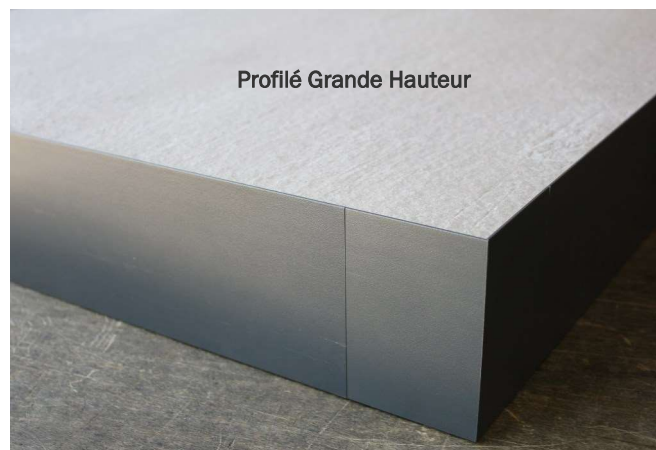

Nouveauté

**Modèle
déposé**

TOUTES NOS SOLUTIONS POUR CARRELAGES EPAISSEUR 20mm

- PROFILES DE FINITION GRANDE HAUTEUR POUR LA POSE SUR PLOTS
(de 42mm à 122mm)
- NEZ DE MARCHES
- GOUTTE D 'EAU

Les profilés de la gamme NDPL s'adaptent sur tous les modèles de plaques à dalles

**Modèle
déposé****PROFILES FINITION GRANDES HAUTEURS POSE SUR PLOTS****Nouveauté**

NDPL21/42 Noir Brossé

NDPL21/42

Hauteur totale
42mm

NDPL21/42 Brossé

NDPL21/62 Noir Mat

NDPL21/62

Hauteur totale
62mm

NDPL21/62 Gris Sablé

Les profilés de la gamme NDPL s'adaptent sur tous les modèles de plaques à dalles

Bande Adhésive de Protection Anti-Bruit
P.71

Finition	Référence	Gencod	Epaisseur	Hauteur Totale	Longueur	Quantité MINIMALE
Aluminium anodisé Chromé MAT	NDPL21/42MC	3474965009526	21 mm	42mm	2.50 ml	5 longueurs
Aluminium anodisé BROSSE	NDPL21/42BR	3474965009533	21 mm	42mm	2.50 ml	5 longueurs
Aluminium anodisé Noir MAT	NDPL21/42N	3474965010188	21 mm	42mm	2.50 ml	5 longueurs
Aluminium anodisé Gris Sablé	NDPL21/42SA	3474965009540	21 mm	42mm	2.50 ml	5 longueurs
Aluminium anodisé NOIR BROSSE	NDPL21/42NBR	3474965010195	21 mm	42mm	2.50 ml	5 longueurs
Aluminium anodisé Chromé MAT	NDPL21/62MC	3474965009618	21 mm	62mm	2.50 ml	5 longueurs
Aluminium anodisé BROSSE	NDPL21/62BR	3474965009625	21 mm	62mm	2.50 ml	5 longueurs
Aluminium anodisé Noir MAT	NDPL21/62N	3474965010249	21 mm	62mm	2.50 ml	5 longueurs
Aluminium anodisé Gris Sablé	NDPL21/62SA	3474965009632	21 mm	62mm	2.50 ml	5 longueurs
Aluminium anodisé NOIR BROSSE	NDPL21/62NBR	3474965010256	21 mm	62mm	2.50 ml	5 longueurs